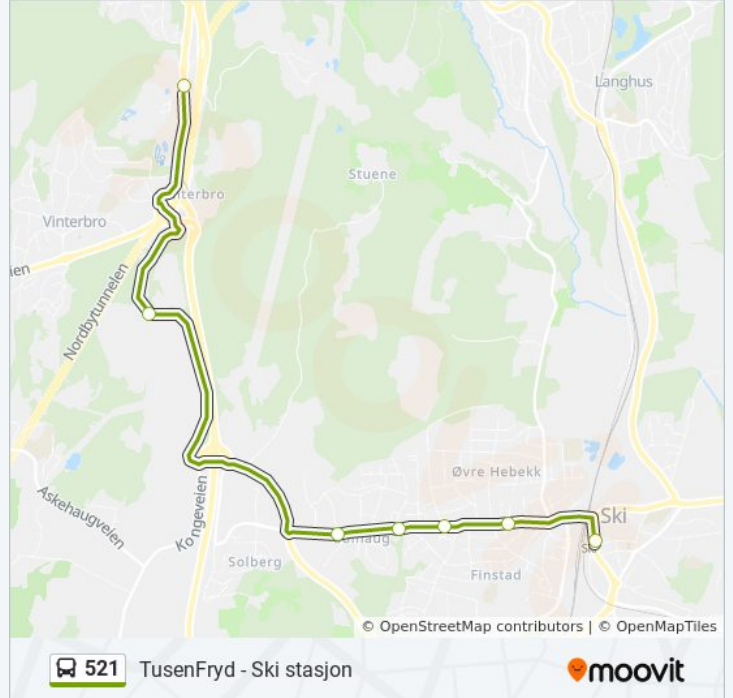

Grenseveien

Myrveien

Vilbergveien

Ski Stasjon Jernbaneveien

Industriveien

Ski Næringspark

521 buss Info

Retning: Ski Næringspark

Stopp: 13

Reisevarighet: 21 min

Linjeopsummering:

Retning: Ski Stasjon

11 stopp

[VIS LINJERUTETABELL](#)

Tusenfryd

Kveldroveien

Ski Stasjon Jernbaneveien

521 buss Rutetabell

Ski Stasjon Rutetidtabell

mandag	06:22 - 20:22
tirsdag	06:22 - 20:22
onsdag	08:31 - 20:22
torsdag	06:22 - 20:22
fredag	06:22 - 20:22
lørdag	08:31 - 20:22
søndag	08:31 - 20:22

521 buss Info

Retning: Ski Stasjon

Stopp: 11

Reisevarighet: 17 min

Linjeopsummering:

Retning: Tusenfryd

15 stopp

[VIS LINJERUTETABELL](#)