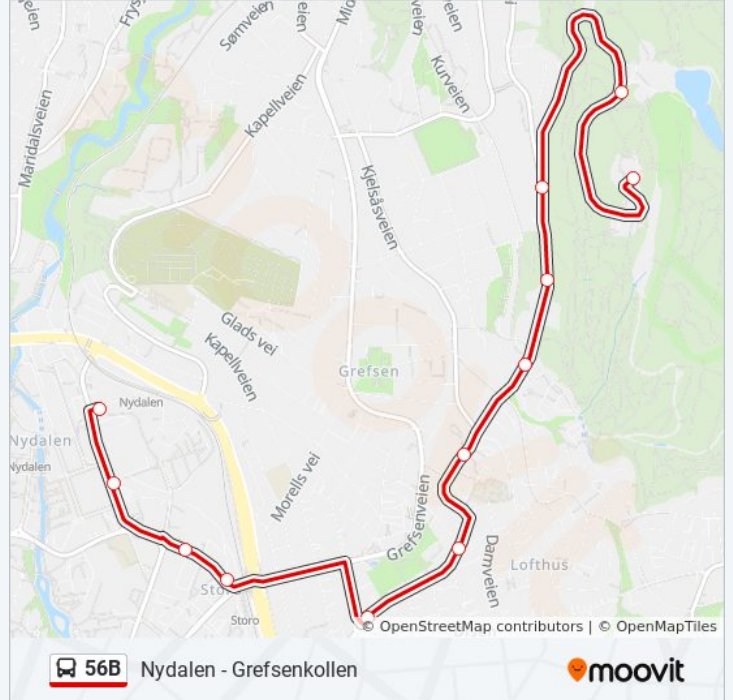

Retning: Nydalen

12 stopp

[VIS LINJERUTETABELL](#)

Grefsenkollen
 Trollvann
 Trollveiskrysset
 Grefsenseteren
 Akebakken
 Sanatoriet
 Aschehougs Vei
 Nordre Åsen
 Storo
 Storo Senter
 Nydalen T
 Tamburveien

Retning: Nydalen

Stopp: 12

Reisevarighet: 11 min

Linjeoppsummering:

56B buss rutetabeller og rutekart er tilgjengelige i offline PDF-format på moovitapp.com. Bruk [Moovit App](#) for å se live busstider, togrutetabeller eller t-banerutetabeller og steg-for-steg veibeskrivelser for all offentlig transport i Norge.