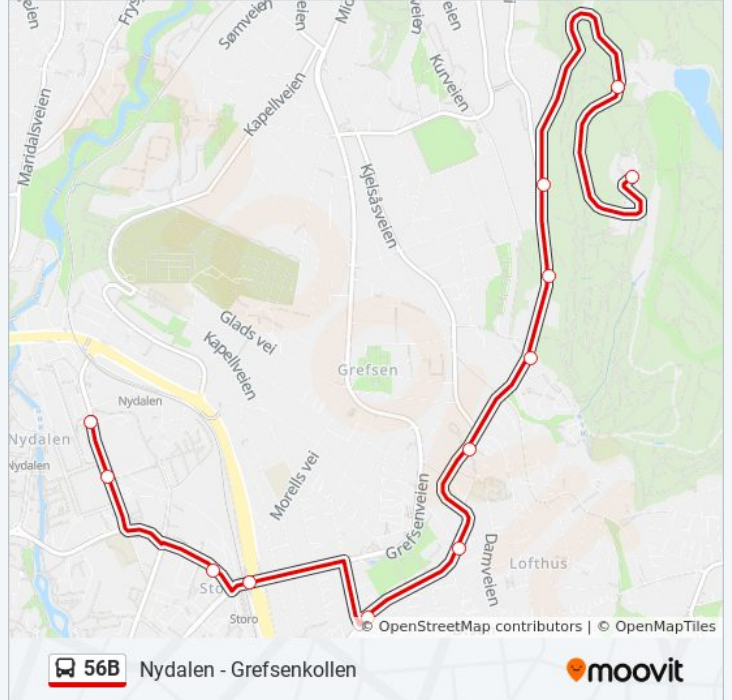

 **56B**

Nydalén - Grefsenkollen

Last Ned Appen

56B buss Linjen Nydalén - Grefsenkollen har 2 ruter. For vanlige ukedager, er operasjonstidene deres

1 Grefsenkollen 09:42 - 17:42 2 Nydalén 10:14 - 18:14

Bruk Moovitappen for å finne nærmeste 56B buss stasjon i nærheten av deg og finn ut når neste 56B buss ankommer.

Retning: Grefsenkollen

12 stopp

[VIS LINJERUTETABELL](#)

Tamburveien
Nydalén T
Storo Senter
Storo
Nordre Åsen
Aschehougs Vei
Sanatoriet
Akebakken
Grefsenseteren
Trollveiskrysset
Trollvann
Grefsenkollen

56B buss Rutetabell

Grefsenkollen Rutetidtabell

mandag	09:42 - 17:42
tirsdag	Opererer Ikke
onsdag	Opererer Ikke
torsdag	09:42 - 17:42
fredag	09:42 - 17:42
lørdag	09:42 - 17:42
søndag	09:42 - 17:42

56B buss Info**Retning:** Grefsenkollen**Stopp:** 12**Reisevarighet:** 11 min**Linjeoppsummering:**

Retning: Nydalen

12 stopp

[VIS LINJERUTETABELL](#)

Grefsenkollen
 Trollvann
 Trollveiskrysset
 Grefsenseteren
 Akebakken
 Sanatoriet
 Aschehougs Vei
 Nordre Åsen
 Storo
 Storo Senter
 Nydalen T
 Tamburveien