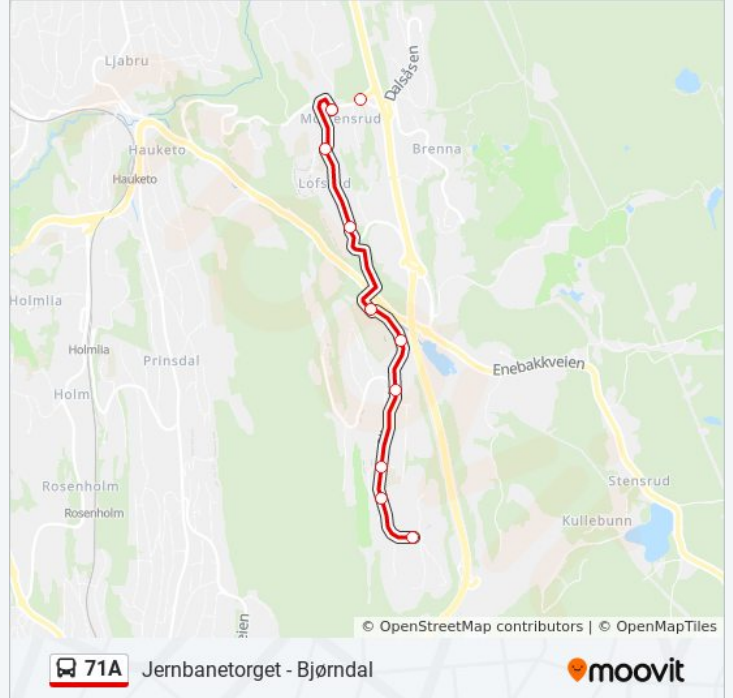

Retning: Bjørndal

16 stopp

[VIS LINJERUTETABELL](#)

Jernbanetorget
Bjørnvika
Middelalderparken
Lodalen
Ryen T
Mortensrudkrysset
Mortensrud T
Lofsrudhøgda
Brunas Vei
Blakkens Vei
Bjørnholt Øvre
Bjørnholt Skole
Njordet
Bjørndal Senter
Meklenborg
Bjørndal

Retning: Bjørndal

Stopp: 16

Reisevarighet: 14 min

Linjeoppsummering:

Retning: Jernbanetorget

17 stopp

[VIS LINJERUTETABELL](#)

Bjørndal
 Meklenborg
 Bjørndal Senter
 Nyjordet
 Bjørnholt Skole
 Bjørnholt Øvre
 Blakkens Vei
 Brunas Vei
 Lofsrudhøgda
 Mortensrud T
 Dalsåsen
 Mortensrudkrysset
 Ryen T
 Lodalen
 Middelalderparken
 Bjørvika
 Jernbanetorget

Retning: Jernbanetorget

Stopp: 17

Reisevarighet: 26 min

Linjeoppsummering:

Retning: Mortensrud

3 stopp

[VIS LINJERUTETABELL](#)

Ryen T