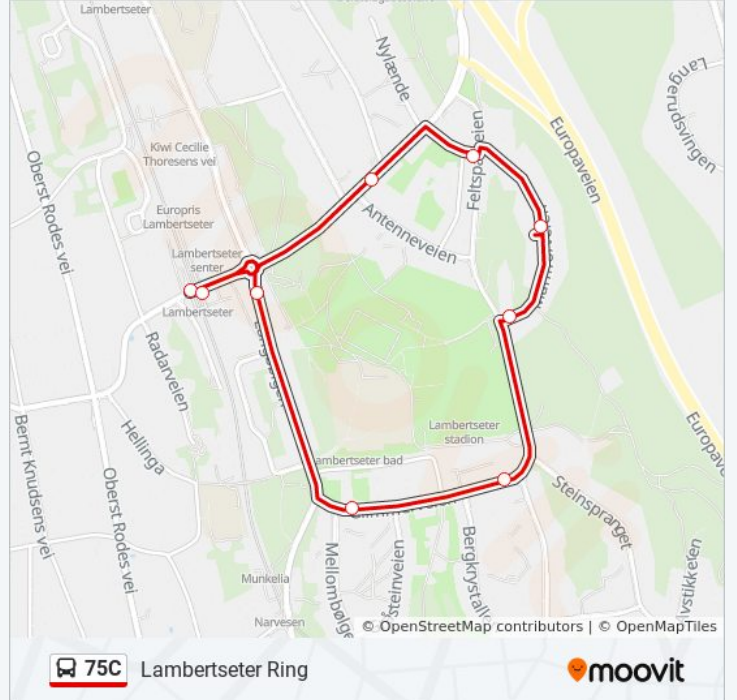

 75C

Lambertseter Ring

Last Ned Appen

75C buss Linjen Lambertseter Ring har en rute. For vanlige ukedager, er operasjonstidene deres

1 Lambertseter Ring 07:04 - 18:04

Bruk Moovitappen for å finne nærmeste 75C buss stasjon i nærheten av deg og finn ut når neste 75C buss ankommer.

Retning: Lambertseter Ring

9 stopp

[VIS LINJERUTETABELL](#)

Lambertseter T

Gina Krogs Vei

Nylænde

Marmorveien

Feltspatveien

75C buss Info

Retning: Lambertseter Ring

Stopp: 9

Reisevarighet: 7 min

Linjeopsummering:

75C buss rutetabeller og rutekart er tilgjengelige i offline PDF-format på moovitapp.com. Bruk [Moovit App](#) for å se live busstider, togrutetabeller eller t-banerutetabeller og steg-for-steg veibeskrivelser for all offentlig transport i Norge.