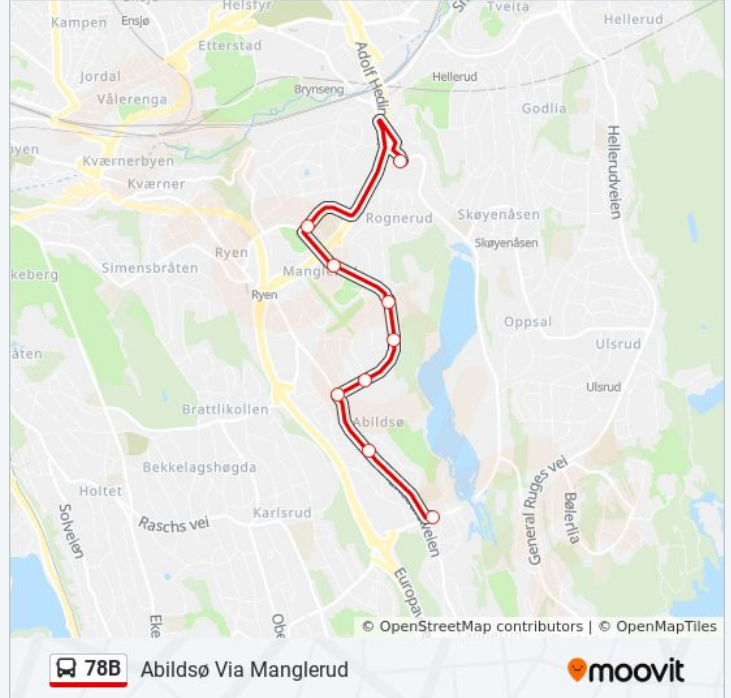

78B

Abildsø Via Manglerud

Last Ned Appen

78B buss Linjen Abildsø Via Manglerud har 2 ruter. For vanlige ukedager, er operasjonstidene deres

1 Abildsø Via Manglerud 21:03 - 21:33 2 Østensjø Ring 06:46 - 20:33

Bruk Moovitappen for å finne nærmeste 78B buss stasjon i nærheten av deg og finn ut når neste 78B buss ankommer.

Retning: Abildsø Via Manglerud

9 stopp

[VIS LINJERUTETABELL](#)

Bryn Senter
Traktorveien
Manglerud Senter
Manglerud Skole
Skuronnveien
Treskeveien
Alléen
Smedberg
Abildsø

78B buss Info**Retning:** Abildsø Via Manglerud**Stopp:** 9**Reisevarighet:** 9 min**Linjeoppsummering:**

Retning: Østensjø Ring

25 stopp

[VIS LINJERUTETABELL](#)

Bryn Senter
 Traktorveien
 Manglerud Senter
 Manglerud Skole
 Skuronnveien
 Treskeveien
 Alléen
 Smedberg
 Abildsø
 Bogerudmyra
 Jøranstien
 Østbyveien
 Ulsrud T
 Ulsrudveien
 Oppsal Senter
 Løypeveien
 Skøyenåsveien
 Formerveien

Retning: Østensjø Ring

Stopp: 25

Reisevarighet: 30 min

Linjeoppsummering:

Skøyenlia

Skøyenåsvaien

Skøyenkroken

Skøyenåsen T