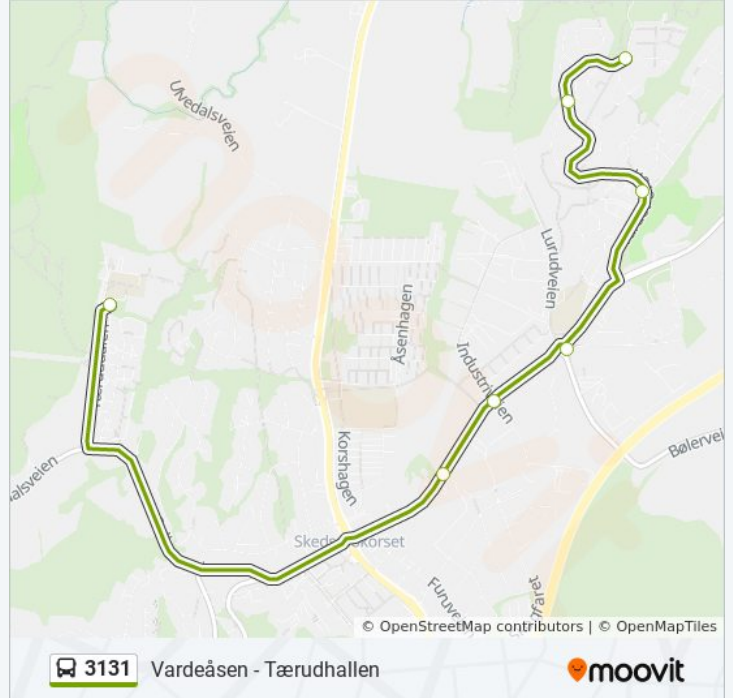

3131

Vardeåsen - Tærudhallen

Last Ned Appen

3131 buss Linjen Vardeåsen - Tærudhallen har 2 ruter. For vanlige ukedager, er operasjonstidene deres

1 Tærudhallen 07:50 2 Vardeåsen 14:35

Bruk Moovitappen for å finne nærmeste 3131 buss stasjon i nærheten av deg og finn ut når neste 3131 buss ankommer.

Retning: Tærudhallen

4 stopp

[VIS LINJERUTETABELL](#)

Vardeåsen

Vardekroken

Vardeveien

Tærudhallen

3131 buss Rutetabell

Tærudhallen Rutetidtabell

mandag	07:50
tirsdag	07:50
onsdag	Opererer Ikke
torsdag	07:50
fredag	07:50
lørdag	Opererer Ikke
søndag	Opererer Ikke

3131 buss Info

Retning: Tærudhallen

Stopp: 4

Reisevarighet: 6 min

Linjeoppsummering:

Retning: Vardeåsen

4 stopp

[VIS LINJERUTETABELL](#)

Tærudhallen

Vardeveien

Vardekroken

Vardeåsen