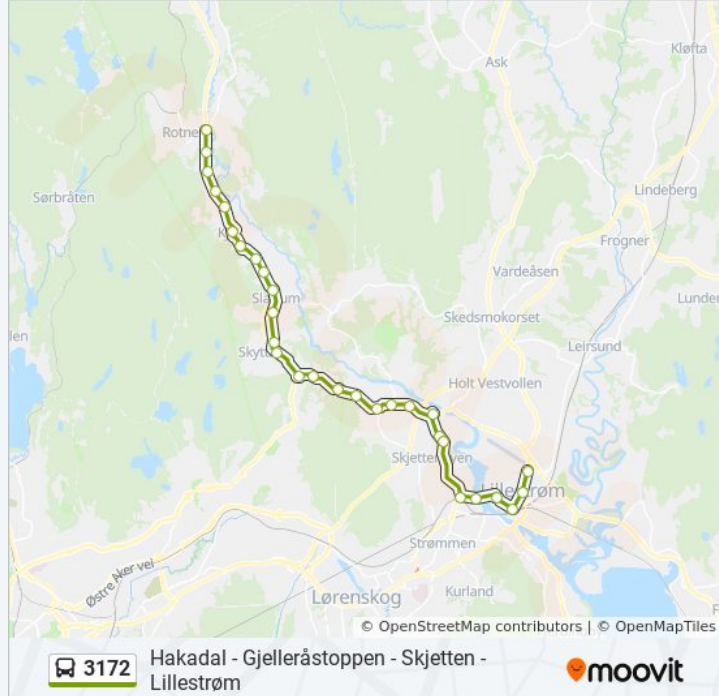

Rudstein

Kirkeby

Kjul

Måsan

Myra

Nittedal Rådhus

Dam

Rotnes

Retning: Skedmo Vgs

35 stopp

[VIS LINJERUTETABELL](#)

Kongskog

Elnesveien

Herzeth

Haug

Hakadals Verk

Hakadal Stasjon

Sagstua

Løvstad

Varingskollen

Fossen

Blikrud

Åneby

Søndre Åneby

Strøm Bru

Strømsenga

Rotnes Sag

Rotnes

Dam

3172 buss Rutetabell

Skedmo Vgs Rutetidtabell

mandag	07:05 - 07:28
tirsdag	07:05 - 07:28
onsdag	Opererer Ikke
torsdag	07:05 - 07:28
fredag	07:05 - 07:28
lørdag	Opererer Ikke
søndag	Opererer Ikke

3172 buss Info

Retning: Skedmo Vgs

Stopp: 35

Reisevarighet: 54 min

Linjeoppsummering: