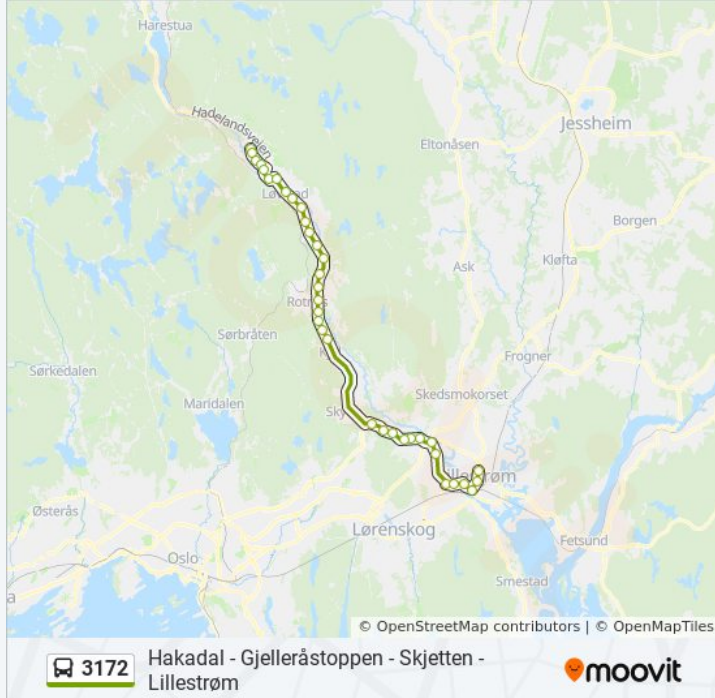

Sagdalen

Jenseberget

Jonas Lies Gate

Lillestrøm Bussterminal

Lillestrøm Kirke

Vestbygata

3172 buss rutetabeller og rutekart er tilgjengelige i offline PDF-format på moovitapp.com. Bruk [Moovit App](#) for å se live busstider, togrutetabeller eller t-banerutetabeller og steg-for-steg veibeskrivelser for all offentlig transport i Norge.