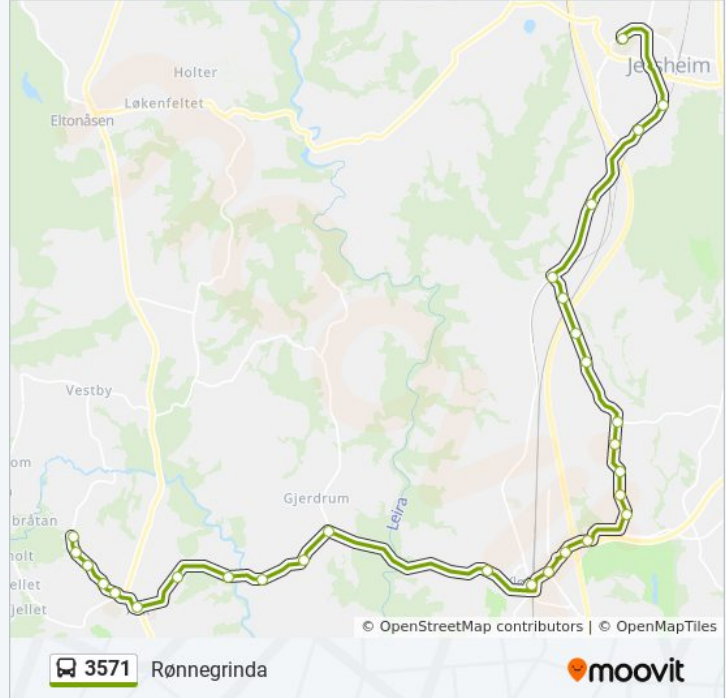

Ask Terminal

Furulundvegen

Bjørklundvegen

Kulsrudgutua

Orvegen

Rønnegrinda

3571 buss rutetabeller og rutekart er tilgjengelige i offline PDF-format på moovitapp.com. Bruk [Moovit App](#) for å se live busstider, togrutetabeller eller t-banerutetabeller og steg-for-steg veibeskrivelser for all offentlig transport i Norge.