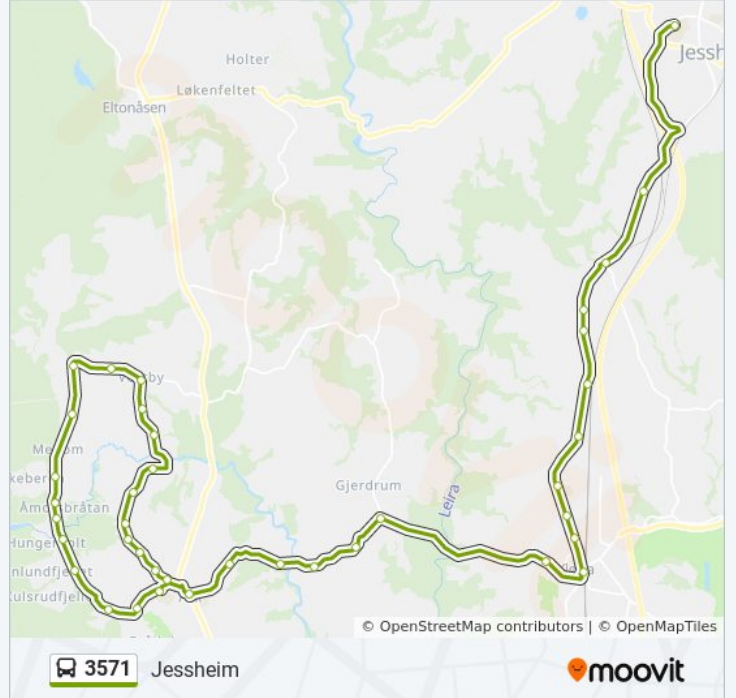

## Retning: Rønnegrinda

29 stopp

[VIS LINJERUTETABELL](#)

Jessheim Vgs (Plf. 1)

Verkensvegen

Dølihagan

Trøgstad

Dragvoll