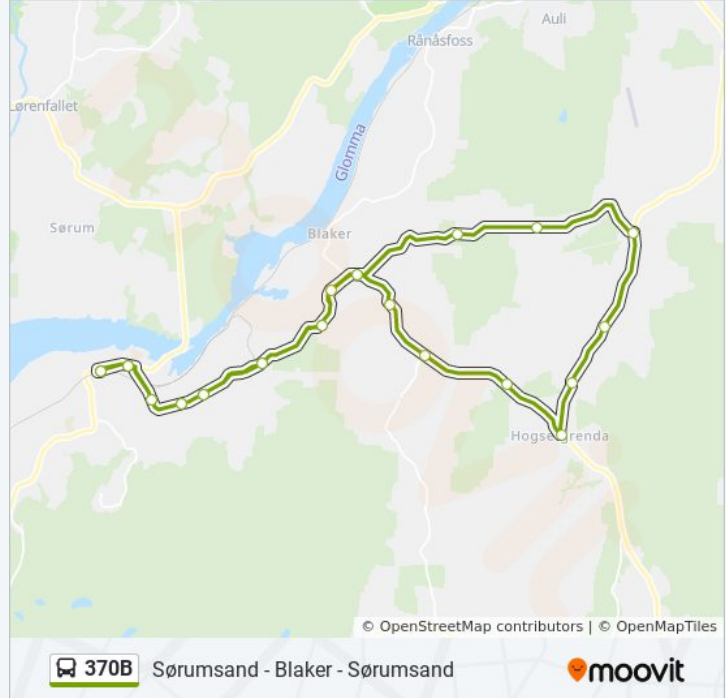

Monsrudveien

Nordsjø

Fossumsvingen

Festiviteten

Sørumsand Stasjon

370B buss rutetabeller og rutekart er tilgjengelige i offline PDF-format på moovitapp.com. Bruk [Moovit App](#) for å se live busstider, togrutetabeller eller t-banerutetabeller og steg-for-steg veibeskrivelser for all offentlig transport i Norge.

[Om Moovit](#) • [MaaS Solutions](#) • [Støttede land](#) • [Mooviter-felleskap](#)

© 2024 Moovit - Alle rettigheter reservert

Sjekk Live Ankomstider