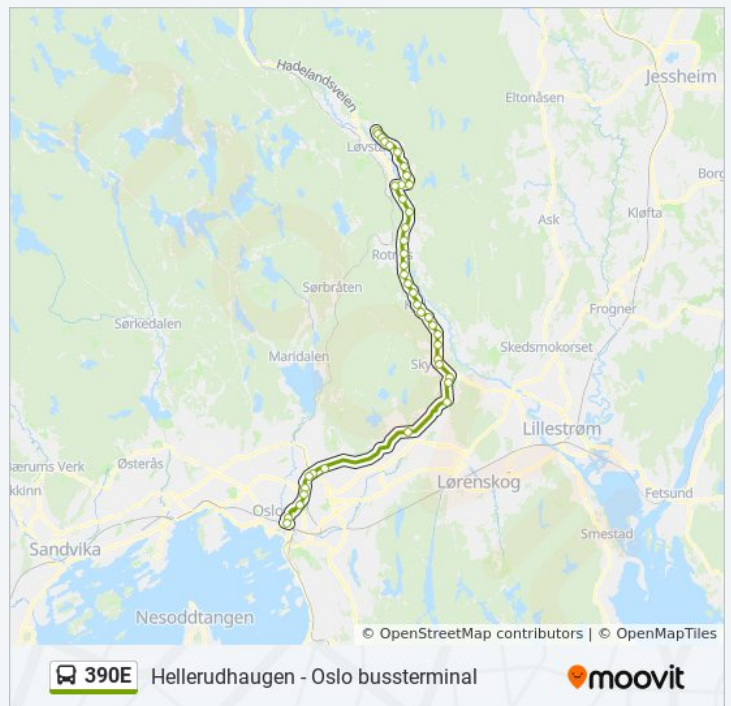

390E buss Info

Retning: Oslo Bussterminal

Stopp: 40

Reisevarighet: 65 min

Linjeoppsummering:

Åneby
Søndre Åneby
Strøm Bru
Strømsenga
Rotnes Sag
Rotnes
Dam
Nittedal Rådhus
Myra
Måsan
Kjul
Kirkeby
Rudstein
Hauger
Slattum
Markerud
Hagan
Saga
Gjelleråstoppen
Gjelleråsen
Tokerubekken
Grorudkrysset
Aker Sykehus
Sinsenkrysset
Sinsen T
Rosenhoff
Carl Berners Plass
Sars' Gate
Hausmanns Bru
Oslo Bussterminal