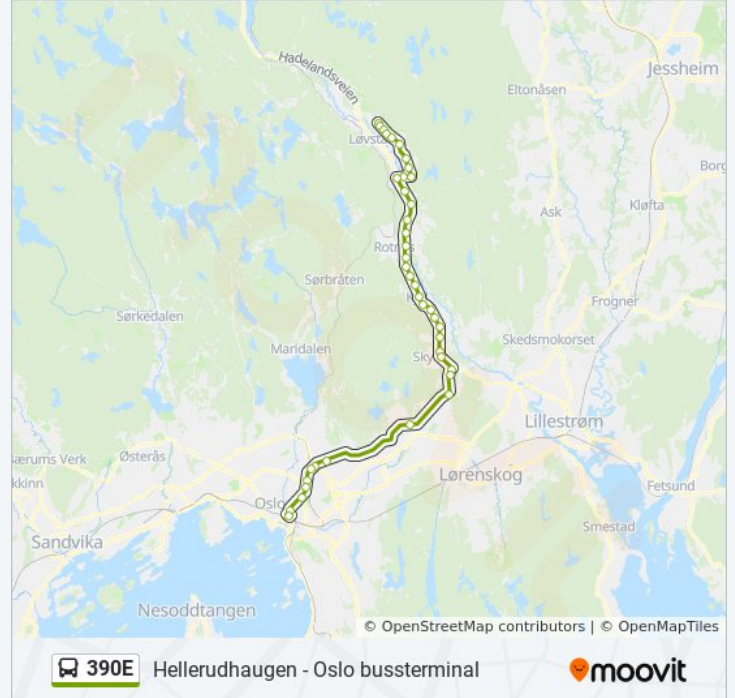

Søndre Åneby

Åneby

Rulse

Staven

Gunhildstua

Kirkebyhaugen

Klokkertoppen

Kirkerud

Tøyen

Tøyenhaugen

Grønvold

Hellerudhaugen

Retning: Oslo Bussterminal

40 stopp

[VIS LINJERUTETABELL](#)

Hellerudhaugen