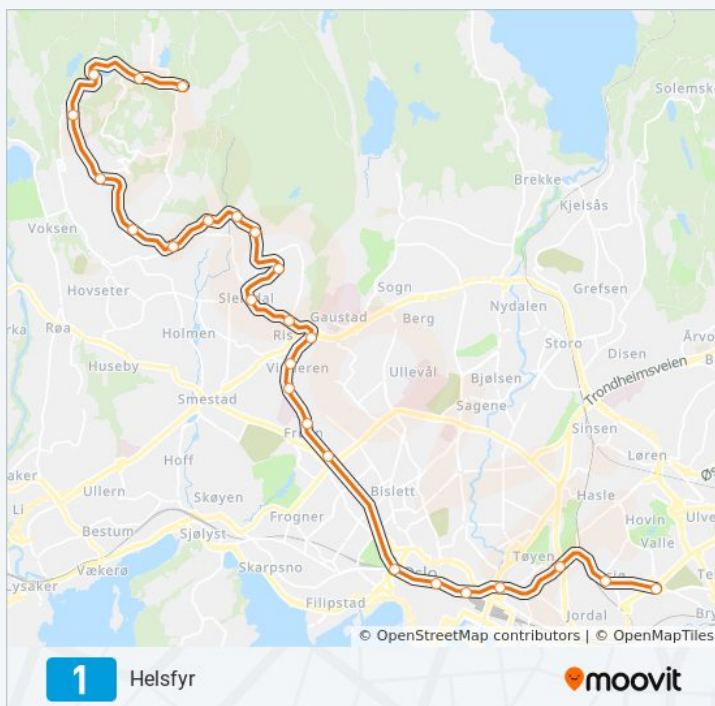

Retning: Helsefy

25 stopp

[VIS LINJERUTETABELL](#)

Frognerseteren
 Voksenkollen
 Lillevann
 Skogen
 Voksenlia
 Holmenkollen
 Besserud
 Midtstuen

1 undergrund Rutetabell

Helsefy Rutetidtabell

| | |
|---------|---------------|
| mandag | 05:23 - 23:28 |
| tirsdag | 05:23 - 23:28 |
| onsdag | 06:23 - 23:28 |
| torsdag | 05:23 - 23:28 |
| fredag | 05:23 - 23:28 |
| lørdag | 06:23 - 23:28 |
| søndag | 06:23 - 23:28 |

1 undergrund Info

Skådalen
Vettakollen
Gråkammen
Slemdal
Ris
Gaustad
Vinderen
Steinerud
Frøen
Majorstuen
Nationaltheatret
Stortinget
Jernbanetorget
Grønland
Tøyen
Ensjø
Helsfyr

Retning: Helsfyr
Stopp: 25
Reisevarighet: 37 min
Linjeoppsummering: