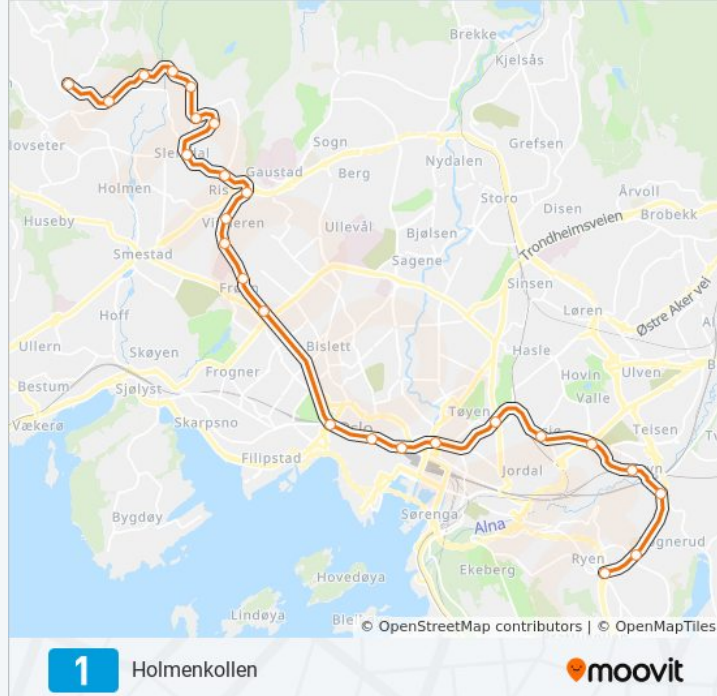

Retning: Holmenkollen
Stopp: 25
Reisevarighet: 34 min
Linjeoppsummering:

Frøen

Steinerud

Vinderen

Gaustad

Ris

Slemdal

Gråkammen

Gulleråsen

Vettakollen

Skådalen

Midtstuen

Besserud

Holmenkollen

Retning: Ryen

29 stopp

[VIS LINJERUTETABELL](#)

Frognerseteren

Voksenkollen

Lillevann

Skogen

Voksenlia

Holmenkollen

Besserud