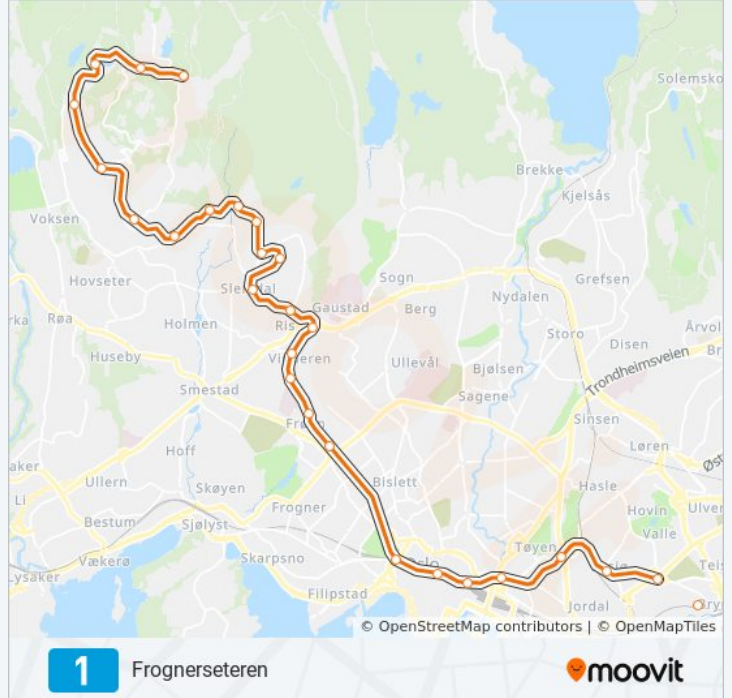

1 undergrund Info

Retning: Frognerseteren

Stopp: 35

Reisevarighet: 56 min

Linjeoppsummering:

Stortinget
 Nationaltheatret
 Majorstuen
 Frøen
 Steinerud
 Vinderen
 Gaustad
 Ris
 Slemdal
 Gråkammen
 Gulleråsen
 Vettakollen
 Skådalen
 Midtstuen
 Besserud
 Holmenkollen
 Voksenlia
 Skogen
 Lillevann
 Voksenkollen
 Frognerseteren