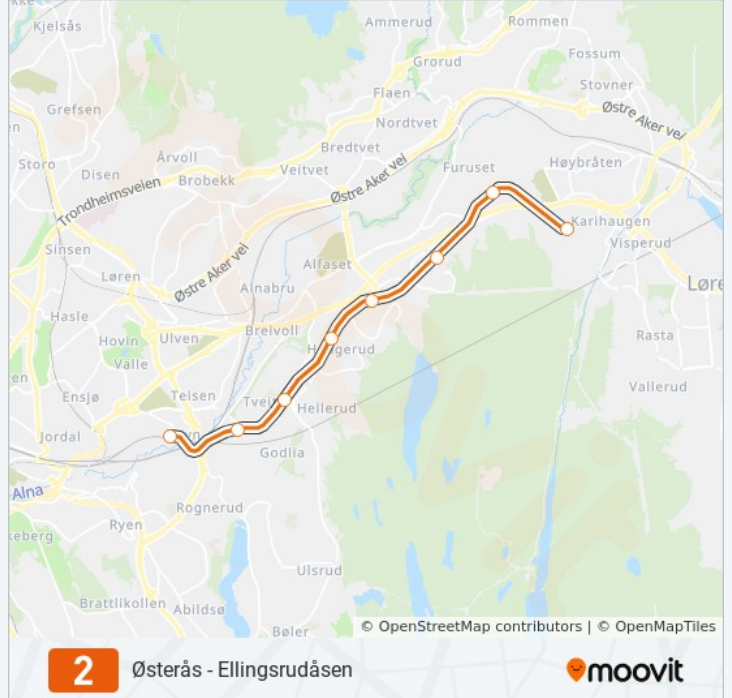

Helsfyr
Brynseng
Hellerud
Tveita
Haugerud
Trosterud
Lindeberg
Furuset
Ellingsrudåsen

Retning: Majorstuen

13 stopp

[VIS LINJERUTETABELL](#)

Avløs
Haslum
Gjøannes
Bekkestua
Ringstabekk
Jar
Bjørnsletta
Åsjordet
Ullernåsen
Montebello
Smestad
Borgen
Majorstuen

2 undergrund Rutetabell

Majorstuen Rutetidtabell

mandag	Opererer Ikke
tirsdag	00:01 - 23:46
onsdag	00:01 - 23:46
torsdag	00:01 - 01:01
fredag	Opererer Ikke
lørdag	Opererer Ikke
søndag	Opererer Ikke

2 undergrund Info

Retning: Majorstuen

Stopp: 13

Reisevarighet: 17 min

Linjeoppsummering:

Retning: Ryen

22 stopp

[VIS LINJERUTETABELL](#)

Østerås
Lijordet
Eiksmarka
Ekraveien
Røa
Hovseter
Holmen
Makrellbekken
Smestad
Borgen
Majorstuen
Nationaltheatret
Stortinget
Jernbanetorget
Grønland
Tøyen
Ensjø
Helsfyr

Brynseng
Høyenhall
Manglerud
Ryen

Retning: Stortinget

14 stopp

[VIS LINJERUTETABELL](#)

Ellingsrudåsen
Furuset
Lindeberg
Trosterud
Haugerud
Tveita
Hellerud
Brynseng
Helsfyr
Ensjø
Tøyen
Grønland
Jernbanetorget
Stortinget