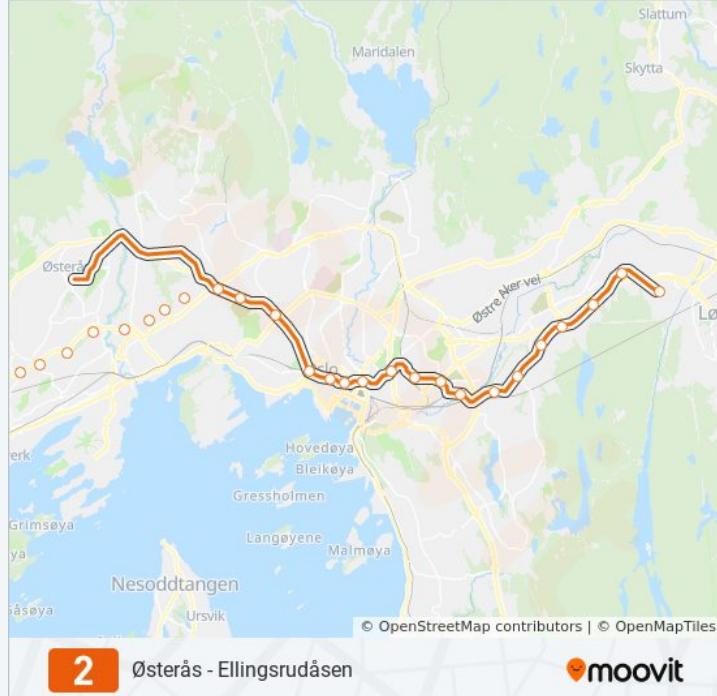

Helsfyr
Brynseng
Hellerud
Tveita
Haugerud
Trosterud
Lindeberg
Furuset
Ellingsrudåsen

Retning: Majorstuen

13 stopp

[VIS LINJERUTETABELL](#)

Avløs
Haslum
Gjøannes
Bekkestua
Ringstabekk
Jar
Bjørnsletta
Åsjordet
Ullernåsen
Montebello
Smestad
Borgen
Majorstuen

2 undergrund Rutetabell

Majorstuen Rutetidtabell

mandag	Opererer Ikke
tirsdag	00:01 - 23:46
onsdag	00:01 - 23:46
torsdag	00:01 - 01:01
fredag	Opererer Ikke
lørdag	Opererer Ikke
søndag	Opererer Ikke

2 undergrund Info

Retning: Majorstuen

Stopp: 13

Reisevarighet: 17 min

Linjeoppsummering: