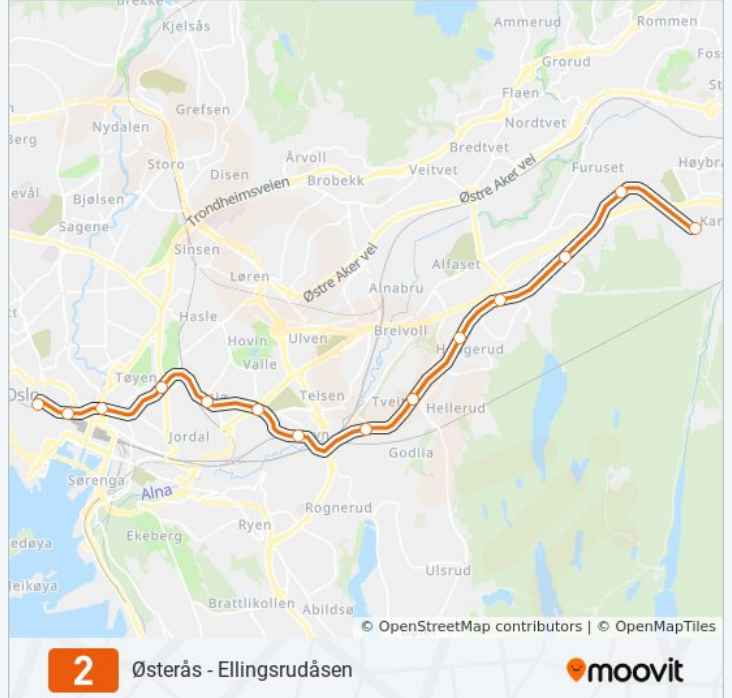

Brynseng
Høyenhall
Manglerud
Ryen

Retning: Stortinget

14 stopp

[VIS LINJERUTETABELL](#)

Ellingsrudåsen
Furuset
Lindeberg
Trosterud
Haugerud
Tveita
Hellerud
Brynseng
Helsfyr
Ensjø
Tøyen
Grønland
Jernbanetorget
Stortinget

Retning: Stortinget

Stopp: 14

Reisevarighet: 25 min

Linjeopsummering:

Retning: Østerås

26 stopp

[VIS LINJERUTETABELL](#)

Ellingsrudåsen
 Furuset
 Lindeberg
 Trosterud
 Haugerud
 Tveita
 Hellerud
 Brynseng
 Helsfyr
 Ensjø
 Tøyen
 Grønland
 Jernbanetorget
 Stortinget
 Nationaltheatret
 Majorstuen
 Borgen
 Smestad

Retning: Østerås

Stopp: 26

Reisevarighet: 47 min

Linjeoppsummering:

Makrellbekken

Holmen

Hovseter

Røa