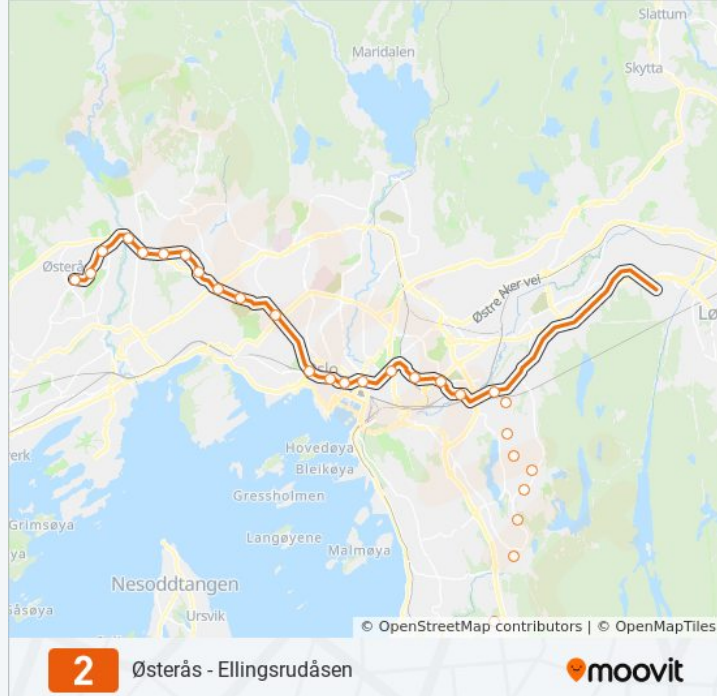

Makrellbekken

Holmen

Hovseter

Røa

Ekraveien

Eiksmarka

Lijordet

Østerås

2 undergrund rutetabeller og rutekart er tilgjengelige i offline PDF-format på moovitapp.com. Bruk [Moovit App](#) for å se live busstider, togrutetabeller eller t-banerutetabeller og steg-for-steg veibeskrivelser for all offentlig transport i Norge.

[Om Moovit](#) • [MaaS Solutions](#) • [Støttede land](#) • [Mooviter-fellesskap](#)

© 2024 Moovit - Alle rettigheter reservert

Sjekk Live Ankomstider