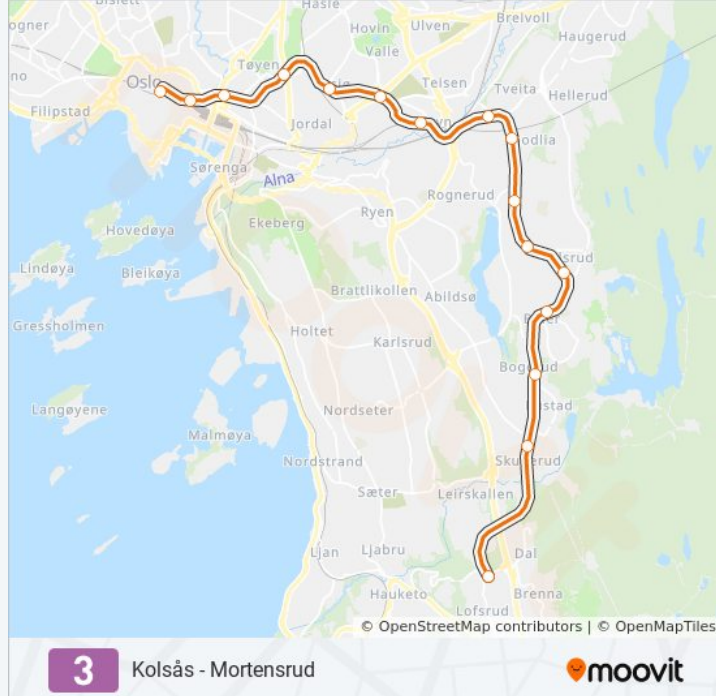

3 undergrund Info

Retning: Stortinget

Stopp: 16

Reisevarighet: 27 min

Linjeoppsummering:

Jernbanetorget

Stortinget

3 undergrund rutetabeller og rutekart er tilgjengelige i offline PDF-format på moovitapp.com. Bruk [Moovit App](#) for å se live busstider, togrutetabeller eller t-banerutetabeller og steg-for-steg veibeskrivelser for all offentlig transport i Norge.