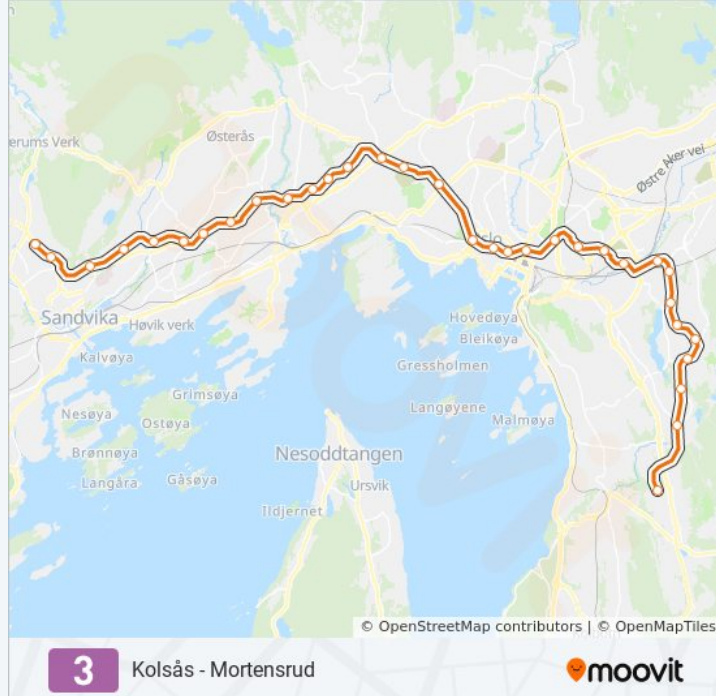

Retning: Kolsås

33 stopp

[VIS LINJERUTETABELL](#)

Mortensrud
 Skullerud
 Bogerud
 Bøler
 Ulsrud
 Oppsal
 Skøyenåsen
 Godlia
 Hellerud
 Brynseng
 Helsefyr
 Ensjø
 Tøyen
 Grønland
 Jernbanetorget
 Stortinget
 Nationaltheatret
 Majorstuen

Retning: Kolsås

Stopp: 33

Reisevarighet: 59 min

Linjeoppsummering:

Borgen
Smestad
Montebello
Ullernåsen
Åsjordet
Bjørnsletta
Jar
Ringstabekk
Bekkestua
Gjønnes
Haslum
Avløs
Gjettum
Hauger
Kolsås

Retning: Majorstuen