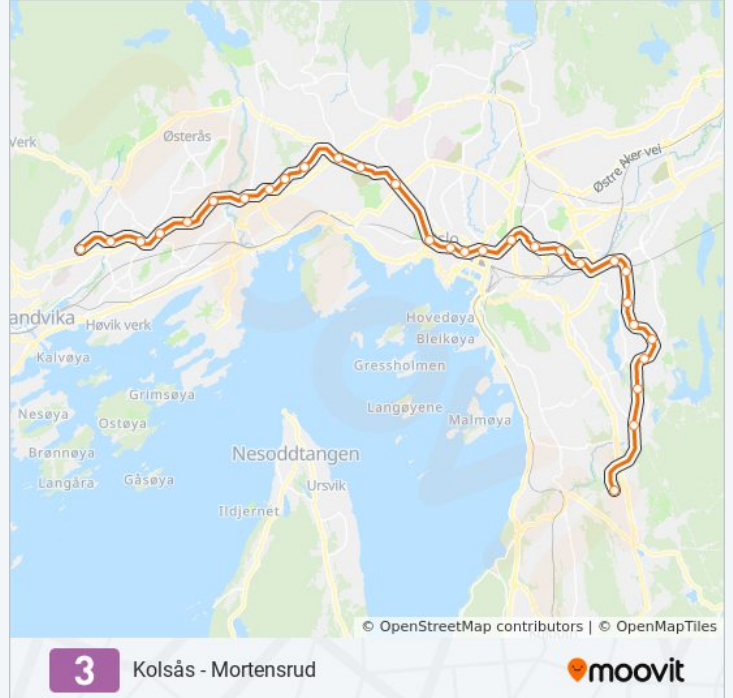

Retning: Avløs

13 stopp

[VIS LINJERUTETABELL](#)

Majorstuen

Borgen

Smestad

Montebello

Ullernåsen

Åsjordet

Bjørnsletta

Jar

Ringstabekk

Bekkestua

Gjønnnes

Haslum

Avløs

Retning: Kolsås

33 stopp

[VIS LINJERUTETABELL](#)

Mortensrud
 Skullerud
 Bogerud
 Bøler
 Ulsrud
 Oppsal
 Skøyenåsen
 Godlia
 Hellerud
 Brynseng
 Helsefyr
 Ensjø
 Tøyen
 Grønland
 Jernbanetorget
 Stortinget
 Nationaltheatret
 Majorstuen