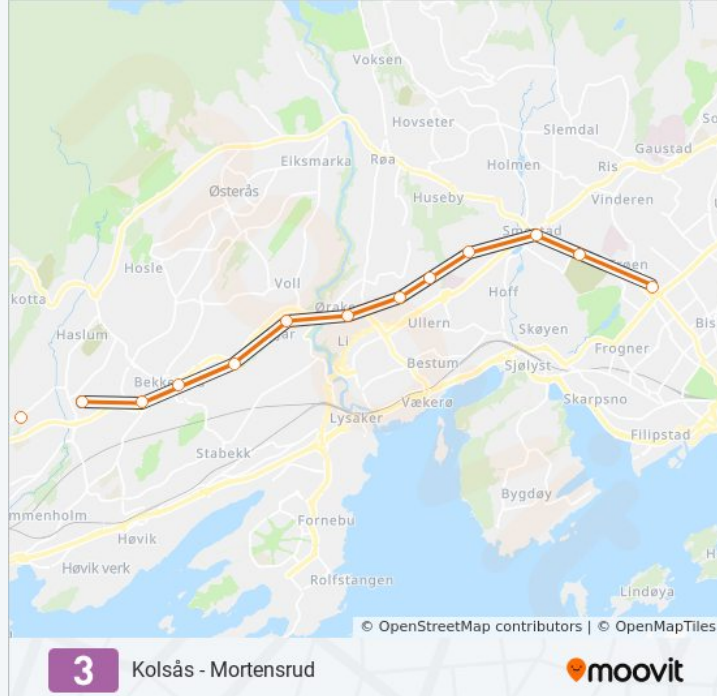

3 undergrund Info

Retning: Majorstuen

Stopp: 16

Reisevarighet: 28 min

Linjeoppsummering:

Borgen

Majorstuen

Retning: Mortensrud

33 stopp

[VIS LINJERUTETABELL](#)

Kolsås

Hauger

Gjettum

Avløs

Haslum

Gjøannes