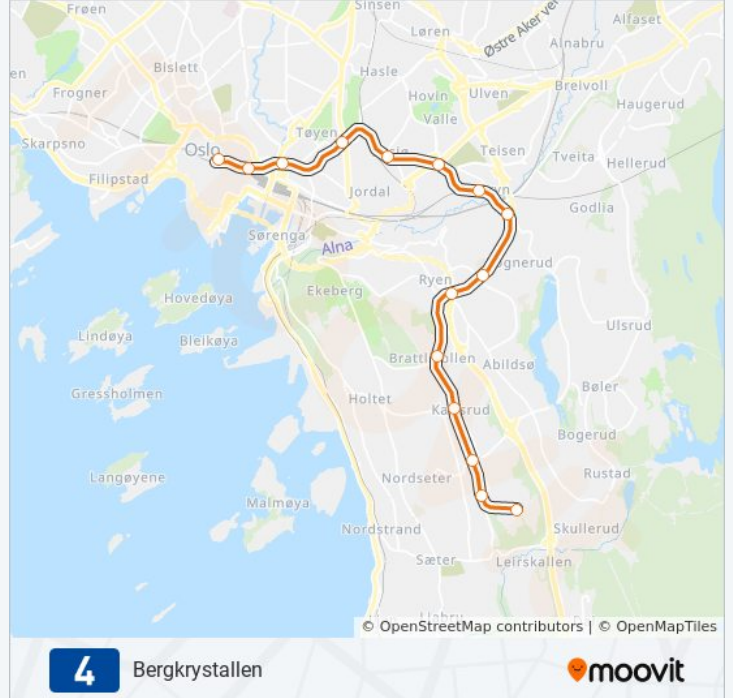

Bruk Moovitappen for å finne nærmeste 4 undergrund stasjon i nærheten av deg og finn ut når neste 4 undergrund ankommer.

Retning: Bergkrystallen

15 stopp

[VIS LINJERUTETABELL](#)

Stortinget
Jernbanetorget
Grønland
Tøyen
Ensjø
Helsfyr
Brynseng
Høyenhall
Manglerud
Ryen
Brattlikollen
Karlsrud
Lambertseter
Munkelia
Bergkrystallen

Retning: Bergkrystallen

Stopp: 15

Reisevarighet: 26 min

Linjeoppsummering:

Retning: Ryen

32 stopp

[VIS LINJERUTETABELL](#)

Vestli
 Stovner
 Rommen
 Romsås
 Grorud
 Ammerud
 Kalbakken
 Rødtvet
 Veitvet
 Linderud
 Vollebekk
 Risløkka
 Økern
 Løren
 Sinsen
 Storo
 Nydalen
 Ullevål Stadion

Retning: Ryen

Stopp: 32

Reisevarighet: 58 min

Linjeoppsummering:

Forskningsparken

Blindern

Majorstuen

Nationaltheatret

Manglerud

Ryen

Retning: Ryen Via Storo

32 stopp

[VIS LINJERUTETABELL](#)

Vestli

Stovner

Rommen