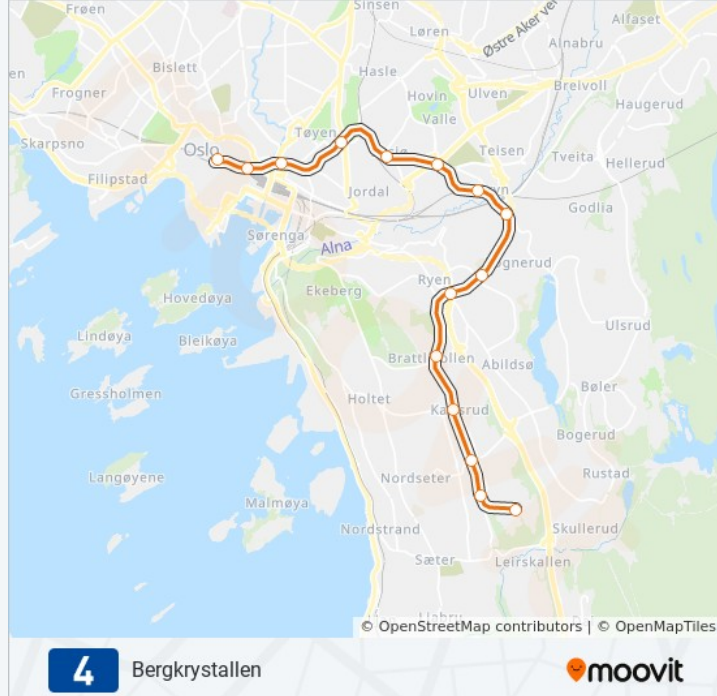

4 undergrund Info

Retning: Sinsen

Stopp: 15

Reisevarighet: 25 min

Linjeopsummering:

Økern

Løren

Sinsen

Retning: Stortinget

15 stopp

[VIS LINJERUTETABELL](#)

Bergkrystallen

Munkelia

Lambertseter

Karlsruud

Brattlikollen

Ryen

Manglerud

Høyenhall

Brynseng

Helsfyr

Ensjø

Tøyen

Grønland