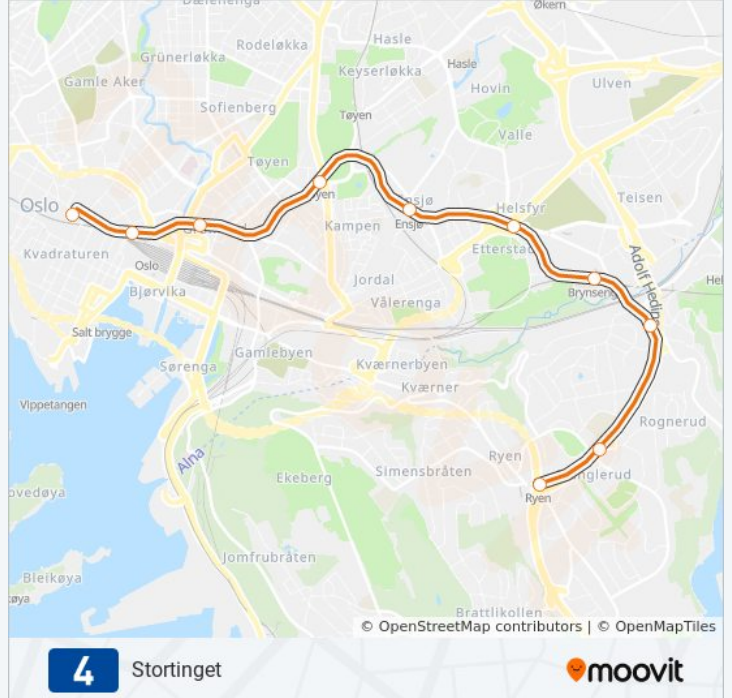

Ryen

Manglerud

Høyenhall

Brynseng

Helsfyr

Ensjø

Tøyen

Grønland

Jernbanetorget

Stortinget

4 undergrund Rutetabell

Stortinget Rutetidtabell

mandag	Opererer Ikke
tirsdag	00:02 - 23:47
onsdag	00:02 - 23:47
torsdag	00:02 - 00:32
fredag	Opererer Ikke
lørdag	Opererer Ikke
søndag	Opererer Ikke

4 undergrund Info

Retning: Stortinget

Stopp: 15

Reisevarighet: 25 min

Linjeopsummering:

Retning: Vestli

15 stopp

[VIS LINJERUTETABELL](#)

4 undergrund Info

Retning: Vestli

Stopp: 15

Reisevarighet: 25 min

Linjeoppsummering:

Retning: Vestli Via Majorstuen

32 stopp

[VIS LINJERUTETABELL](#)