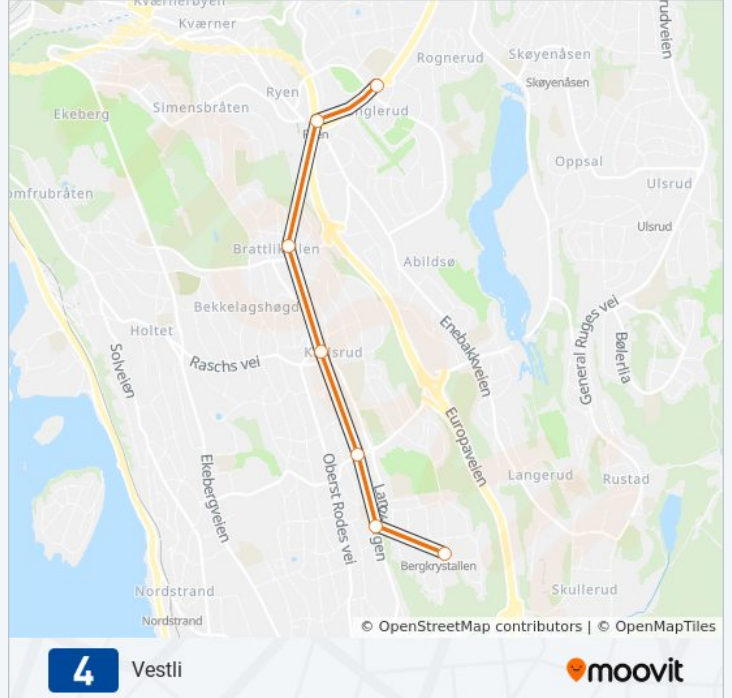

4 undergrund Info

Retning: Stortinget

Stopp: 15

Reisevarighet: 25 min

Linjeopsummering:

Retning: Vestli

15 stopp

[VIS LINJERUTETABELL](#)

Sinsen
 Løren
 Økern
 Risløkka
 Vollebekk
 Linderud
 Veitvet
 Rødtvet
 Kalbakken
 Ammerud
 Grorud
 Romsås
 Rommen
 Stovner
 Vestli

4 undergrund Rutetabell

Vestli Rutetidtabell

mandag	Opererer Ikke
tirsdag	00:01 - 23:46
onsdag	00:01 - 23:46
torsdag	00:01 - 01:01
fredag	Opererer Ikke
lørdag	Opererer Ikke
søndag	Opererer Ikke

4 undergrund Info

Retning: Vestli

Stopp: 15

Reisevarighet: 25 min

Linjeoppsummering:

Retning: Vestli Via Majorstuen

32 stopp

[VIS LINJERUTETABELL](#)

Ryen
 Manglerud
 Høyenhall
 Brynseng
 Helsfyr
 Ensjø
 Tøyen
 Grønland
 Jernbanetorget
 Stortinget
 Nationaltheatret
 Majorstuen
 Blindern
 Forskningsparken
 Ullevål Stadion
 Nydalen
 Storo
 Sinsen

4 undergrund Rutetabell