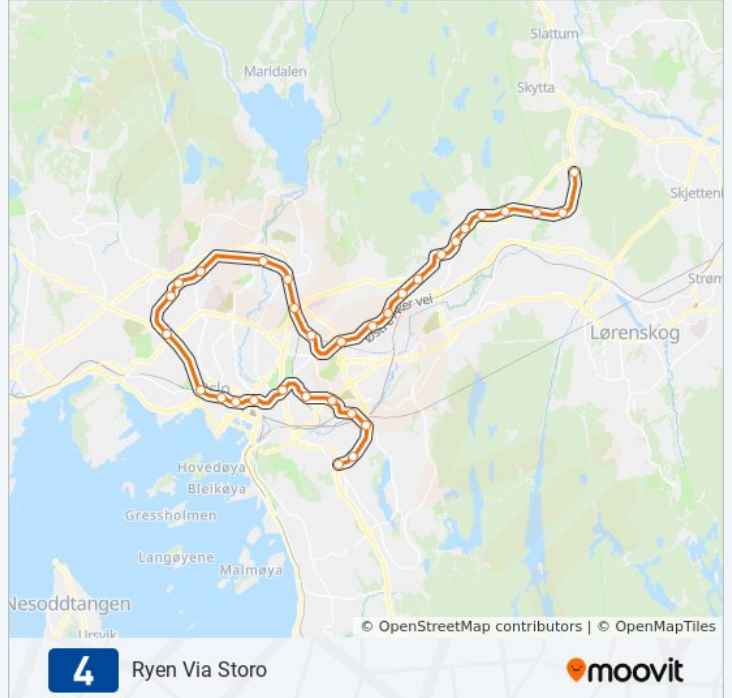

4 undergrund Info

Retning: Ryen Via Storo

Stopp: 32

Reisevarighet: 50 min

Linjeoppsummering:

Storo
Nydalen
Ullevål Stadion
Forskningsparken
Blindern
Majorstuen
Nationaltheatret
Stortinget
Jernbanetorget
Grønland
Tøyen
Ensjø
Helsfyr
Brynseng
Høyenhall
Manglerud
Ryen