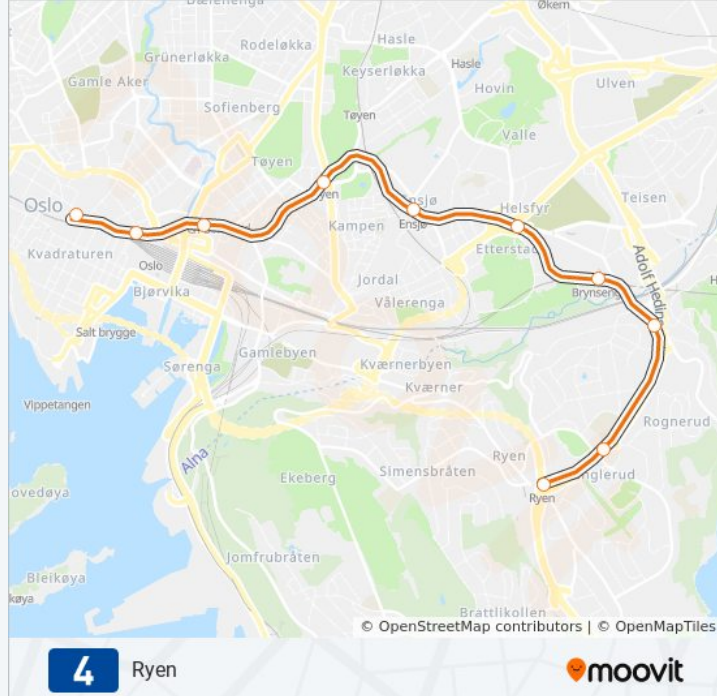

Bruk Moovitappen for å finne nærmeste 4 undergrund stasjon i nærheten av deg og finn ut når neste 4 undergrund ankommer.

Retning: Bergkrystallen

15 stopp

[VIS LINJERUTETABELL](#)

Stortinget
Jernbanetorget
Grønland
Tøyen
Ensjø
Helsfyr
Brynseng
Høyenhall
Manglerud
Ryen
Brattlikollen
Karlsrud
Lambertseter
Munkelia
Bergkrystallen

Retning: Ryen

Stopp: 32

Reisevarighet: 58 min

Linjeoppsummering:

Forskningsparken

Blindern

Majorstuen

Nationaltheatret

Stortinget

Jernbanetorget

Grønland

Tøyen

Ensjø

Helsfyr

Brynseng

Høyenhall

Manglerud

Ryen

Retning: Ryen Via Storo

32 stopp

[VIS LINJERUTETABELL](#)

Vestli

Stovner

Rommen