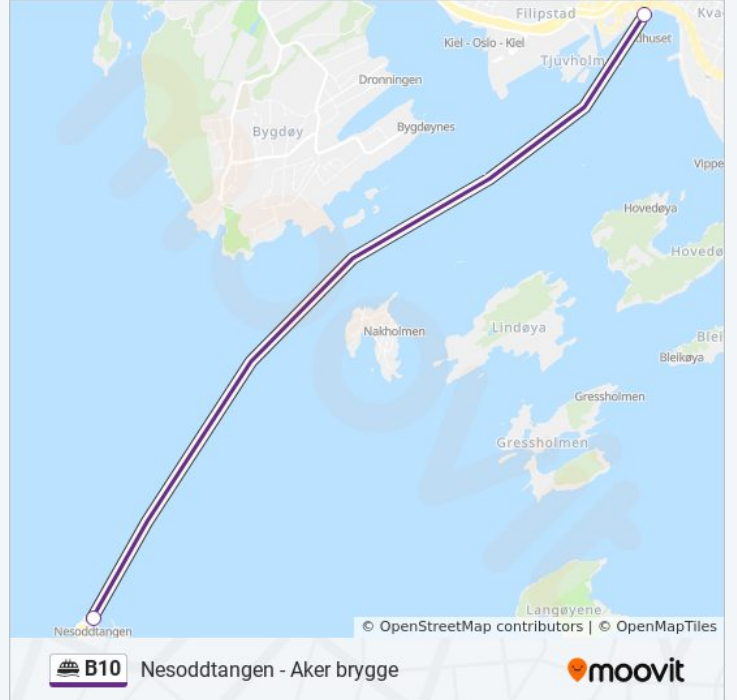

B10 ferje rutetabeller og rutekart er tilgjengelige i offline PDF-format på moovitapp.com. Bruk [Moovit App](#) for å se live busstider, togrutetabeller eller t-banerutetabeller og steg-for-steg veibeskrivelser for all offentlig transport i Norge.

[Om Moovit](#) • [MaaS Solutions](#) • [Støttede land](#) • [Mooviter-fellesskap](#)

© 2024 Moovit - Alle rettigheter reservert

Sjekk Live Ankomstider