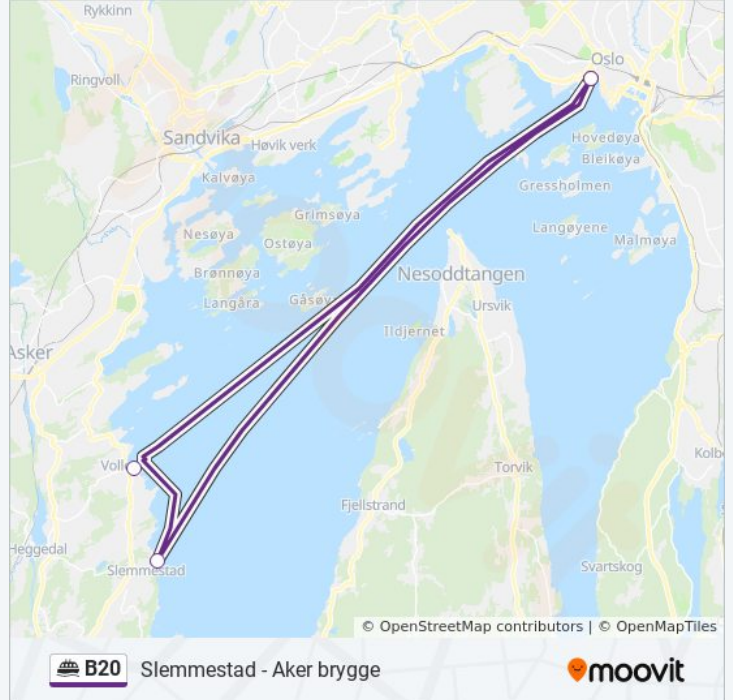

Linjeoppsummering:

Retning: Slemmestad

4 stopp

[VIS LINJERUTETABELL](#)

Aker Brygge

Slemmestad Brygge

Vollen

Aker Brygge

Retning: Slemmestad

Stopp: 4

Reisevarighet: 33 min

Linjeopsummering:

Retning: Slemmestad Via Vollen

4 stopp

[VIS LINJERUTETABELL](#)

Aker Brygge

Vollen

Slemmestad Brygge

Aker Brygge

B20 ferje Rutetabell

Slemmestad Via Vollen Rutetidtabell

mandag	Opererer Ikke
tirsdag	15:10 - 17:30
onsdag	15:10 - 17:30
torsdag	Opererer Ikke
fredag	Opererer Ikke
lørdag	Opererer Ikke
søndag	Opererer Ikke

B20 ferje Info

Retning: Slemmestad Via Vollen

Stopp: 4

Reisevarighet: 28 min

Linjeopsummering:

B20 ferje rutetabeller og rutekart er tilgjengelige i offline PDF-format på moovitapp.com. Bruk [Moovit App](#) for å se live busstider, togrutetabeller eller t-banerutetabeller og steg-for-steg veibeskrivelser for all offentlig transport i Norge.