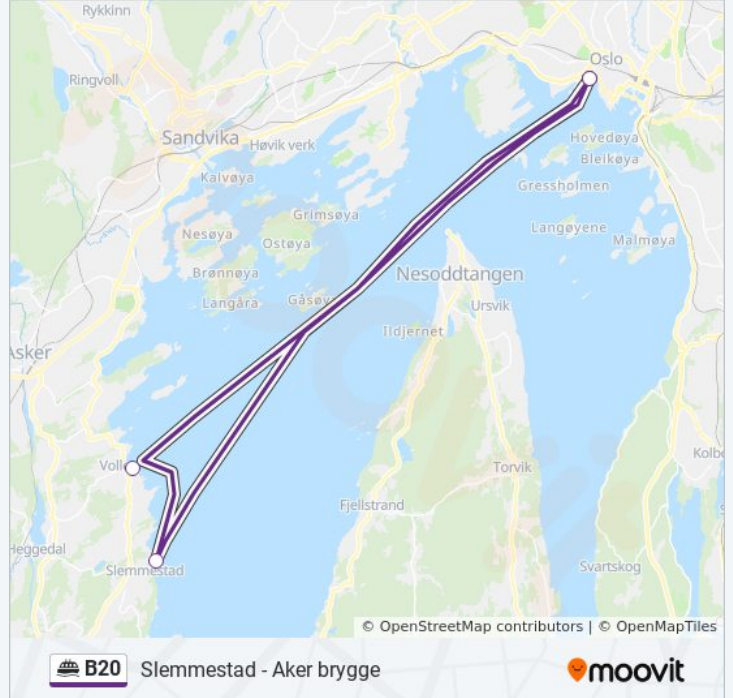

Retning: Aker Brygge Via Vollen

3 stopp

[VIS LINJERUTETABELL](#)

Slemmestad Brygge

Vollen

Aker Brygge

B20 ferje Rutetabell

Aker Brygge Via Vollen Rutetidtabell

Linjeoppsummering:

Retning: Slemmestad

4 stopp

[VIS LINJERUTETABELL](#)

Aker Brygge

Slemmestad Brygge

Vollen

Aker Brygge

B20 ferje Rutetabell

Slemmestad Rutetidtabell

mandag	Opererer Ikke
tirsdag	06:40 - 07:45
onsdag	06:40 - 07:45
torsdag	Opererer Ikke
fredag	Opererer Ikke
lørdag	Opererer Ikke
søndag	Opererer Ikke

B20 ferje Info

Retning: Slemmestad

Stopp: 4

Reisevarighet: 33 min

Linjeopsummering:

Retning: Slemmestad Via Vollen

4 stopp

[VIS LINJERUTETABELL](#)

Aker Brygge