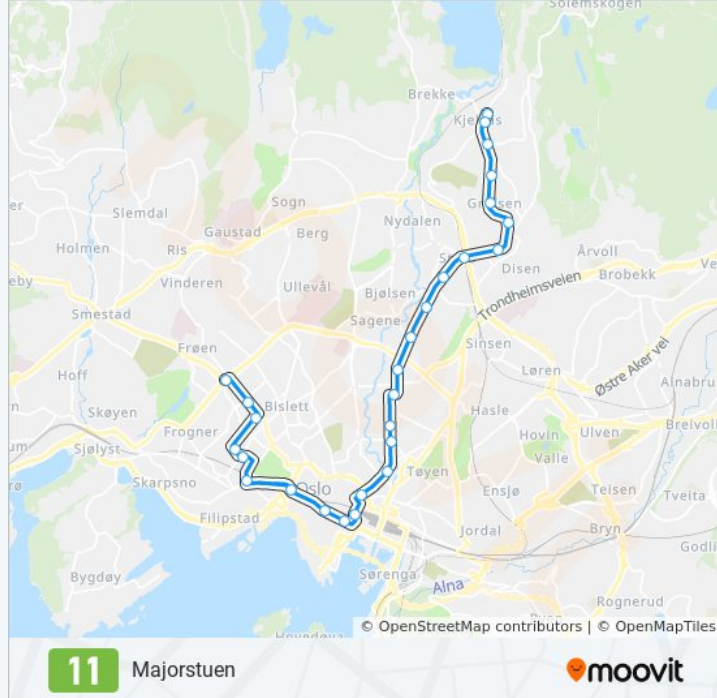

Doktor Smiths Vei

Disen

Storo

Grefsenveien

Sandaker Senter

Torshov

Biermanns Gate

Birkelunden

## 11 bybane Info

**Retning:** Majorstuen

**Stopp:** 27

**Reisevarighet:** 28 min

**Linjeoppsummering:**

Dronningens Gate

Øvre Slottsgate

Nationaltheatret

Inkognitogata

Riddervolds Plass

Briskeby

Rosenborg

Bogstadveien

Majorstuen

11 bybane rutetabeller og rutekart er tilgjengelige i offline PDF-format på [moovitapp.com](https://moovitapp.com). Bruk [Moovit App](#) for å se live busstider, togrutetabeller eller t-banerutetabeller og steg-for-steg veibeskrivelser for all offentlig transport i Norge.