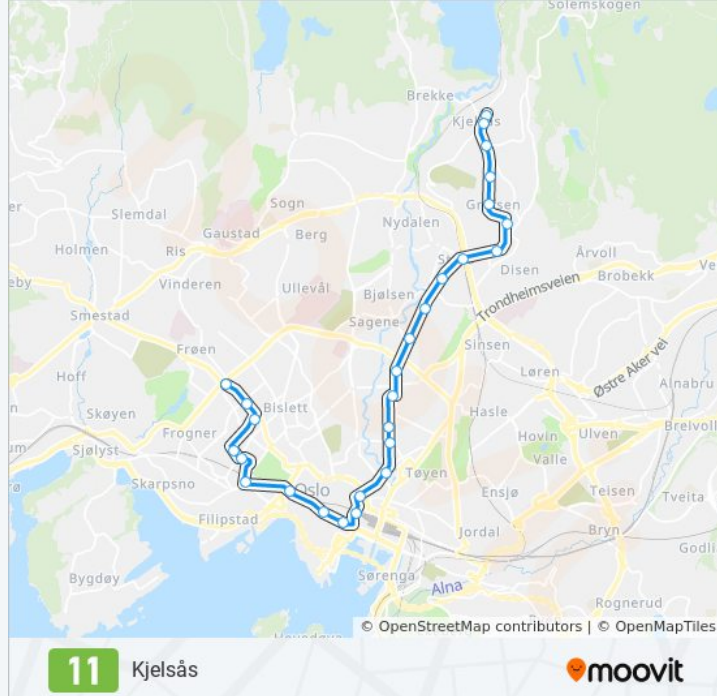

**Retning: Kjelsås**

27 stopp

[VIS LINJERUTETABELL](#)

Majorstuen  
Bogstadveien  
Rosenborg  
Briskeby  
Riddervolds Plass  
Inkognitogata  
Nationaltheatret  
Øvre Slottsgate  
Dronningens Gate  
Jernbanetorget  
Storgata  
Nybrua  
Schous Plass  
Olaf Ryes Plass  
Birkelunden  
Biermanns Gate  
Torshov  
Sandaker Senter  
Grefsenveien  
Storo

Disen

Doktor Smiths Vei

Glads Vei

Grefsenplatået

Grefsen Stadion

Kjelsåsalléen

Kjelsås

## Retning: Majorstuen

27 stopp

[VIS LINJERUTETABELL](#)

Kjelsås

Kjelsåsalléen

Grefsen Stadion

Grefsenplatået

Glads Vei

Doktor Smiths Vei

Disen

Storo

Grefsenveien

Sandaker Senter

Torshov

Biermanns Gate

Birkelunden