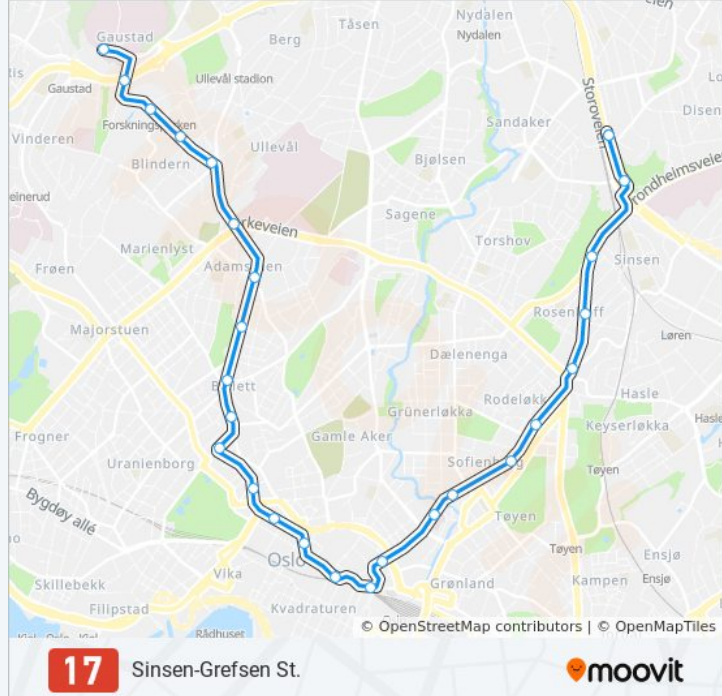

Bruk Moovitappen for å finne nærmeste 17 bybane stasjon i nærheten av deg og finn ut når neste 17 bybane ankommer.

Retning: Rikshospitalet

26 stopp

[VIS LINJERUTETABELL](#)

Grefsen Stasjon
Sinsenkrysset
Sinsenterrassen
Rosenhoff
Carl Berners Plass
Sofienberg
Lakkegata Skole
Heimdalsgata
Nybrua
Storgata
Jernbanetorget
Stortorvet
Tinghuset
Tullinløkka
Holbergs Plass
Frydenlund
Dalsbergstien
Bislett
Stensgata
Adamstuen

Carl Berners Plass

Rosenhoff

Sinsenterrassen

Sinsenkrysset

Retning: Sinsen-Grefsen St.

26 stopp

[VIS LINJERUTETABELL](#)

Rikshospitalet

17 bybane Info

Retning: Sinsen-Grefsen St.

Stopp: 26

Reisevarighet: 24 min

Linjeoppsummering:

Heimdalsgata

Lakkegata Skole

Sofienberg

Carl Berners Plass

Rosenhoff

Sinsenterrassen

Sinsenkrysset

Grefsen Stasjon

17 bybane rutetabeller og rutekart er tilgjengelige i offline PDF-format på moovitapp.com. Bruk [Moovit App](#) for å se live busstider, togrutetabeller eller t-banerutetabeller og steg-for-steg veibeskrivelser for all offentlig transport i Norge.