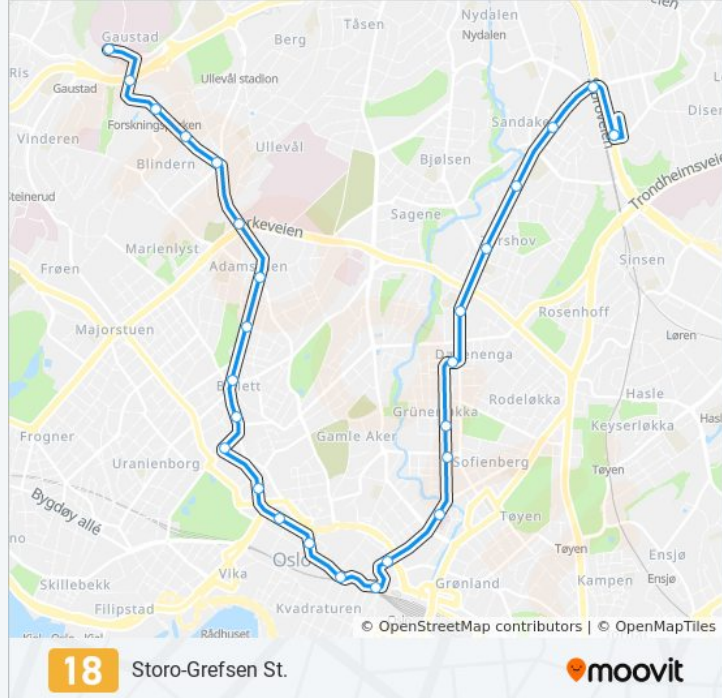

Ullevål Sykehus

Adamstuen

Stensgata

Bislett

Dalsbergstien

Welhavens Gate

Holbergs Plass

Tullinløkka

Birkelunden

Biermanns Gate

Torshov

Sandaker Senter

Grefsenveien

Storo

Disen

Retning: Rikshospitalet

18 bybane Info

Retning: Storo-Grefsen St.

Stopp: 27

Reisevarighet: 26 min

Linjeoppsummering:

Schous Plass

Olaf Ryes Plass

Birkelunden

Biermanns Gate

Torshov

Sandaker Senter

Grefsenveien

Storo

Grefsen Stasjon

18 bybane rutetabeller og rutekart er tilgjengelige i offline PDF-format på moovitapp.com. Bruk [Moovit App](#) for å se live busstider, togrutetabeller eller t-banerutetabeller og steg-for-steg veibeskrivelser for all offentlig transport i Norge.