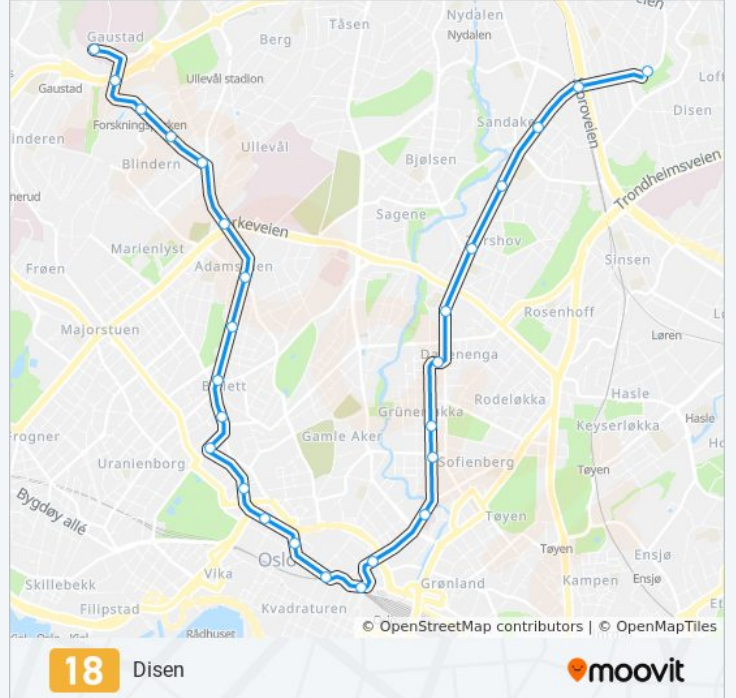

Ullevål Sykehus

Adamstuen

Stensgata

Bislett

Dalsbergstien

Welhavens Gate

Holbergs Plass

Tullinløkka

Tinghuset

Stortorvet

Jernbanetorget

Storgata

Nybrua

Schous Plass

Olaf Ryes Plass

18 bybane Rutetabell

Birkelunden

Biermanns Gate

Torshov

Sandaker Senter

Grefsenveien

Storo

Disen

Retning: Rikshospitalet

27 stopp

[VIS LINJERUTETABELL](#)

Grefsen Stasjon

Storo

Grefsenveien

Sandaker Senter

Torshov

Biermanns Gate