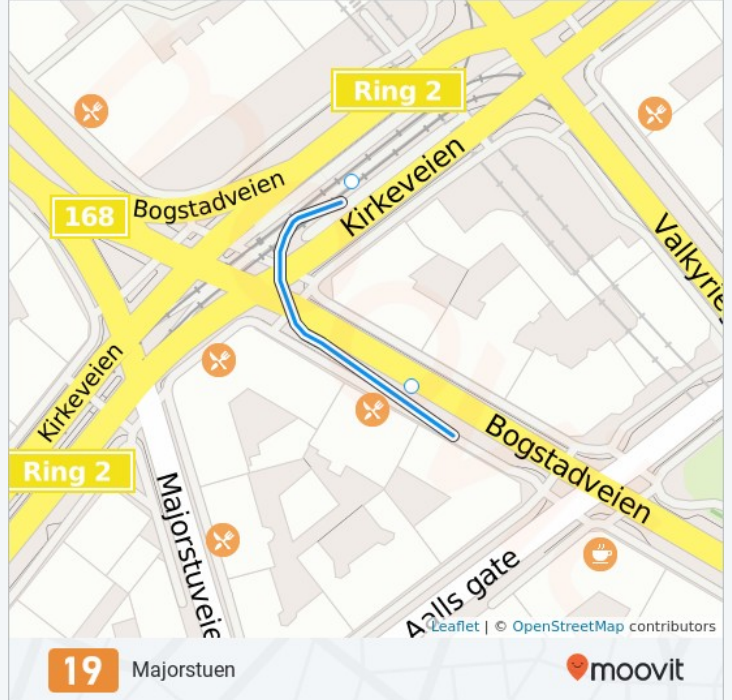

Linjeoppsummering:

Retning: Majorstuen

22 stopp

[VIS LINJERUTETABELL](#)

Ljabru
 Sæter
 Bråten
 Kastellet
 Sørli
 Holtet
 Sportsplassen
 Jomfrubråten
 Ekebergparken
 Oslo Hospital
 Middelalderparken
 Bjørvika
 Jernbanetorget
 Stortorvet
 Tinghuset
 Tullinløkka
 Holbergs Plass
 Frydenlund

Retning: Majorstuen

Stopp: 22

Reisevarighet: 12 min

Linjeoppsummering:

Welhavens Gate

Homansbyen

Bogstadveien

Majorstuen

Retning: Majorstuen

2 stopp

[VIS LINJERUTETABELL](#)

Majorstuen

Majorstuen

19 bybane Rutetabell

Majorstuen Rutetidtabell

mandag	Opererer Ikke
tirsdag	Opererer Ikke
onsdag	Opererer Ikke
torsdag	Opererer Ikke
fredag	Opererer Ikke
lørdag	11:07 - 20:07
søndag	Opererer Ikke

19 bybane Info

Retning: Majorstuen

Stopp: 2

Reisevarighet: 0 min

Linjeoppsummering:

19 bybane rutetabeller og rutekart er tilgjengelige i offline PDF-format på moovitapp.com. Bruk [Moovit App](#) for å se live busstider, togrutetabeller eller t-banerutetabeller og steg-for-steg veibeskrivelser for all offentlig transport i Norge.