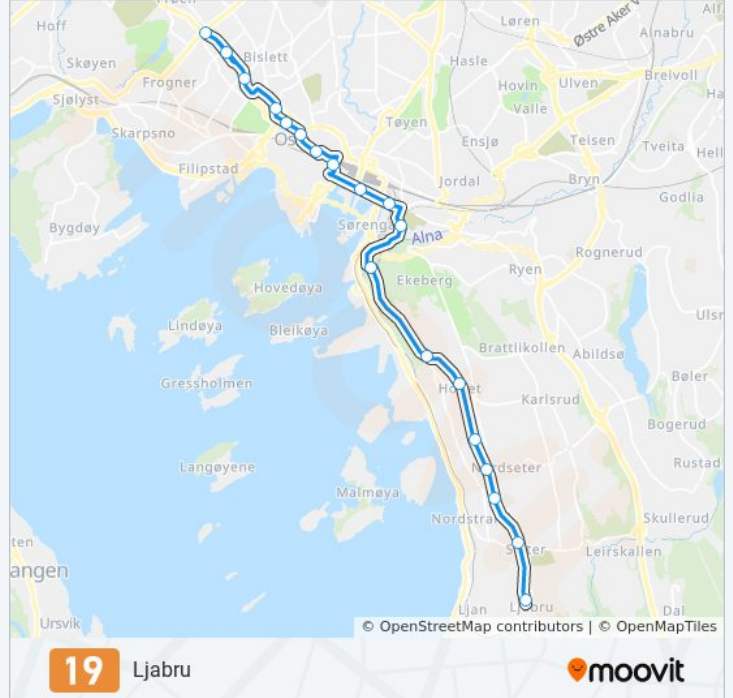

- Majorstuen
- Bogstadveien
- Homansbyen
- Holbergs Plass
- Tullinløkka
- Tinghuset
- Stortorvet
- Jernbanetorget
- Bjørvika
- Middelalderparken
- Oslo Hospital
- Oslo Hospital

19 bybane Rutetabell

Ljabru Rutetidtabell

mandag	00:05 - 23:57
tirsdag	00:05 - 23:57
onsdag	00:05 - 23:57
torsdag	00:05 - 23:50
fredag	00:00 - 23:50
lørdag	00:00 - 23:57
søndag	00:05 - 22:57

19 bybane Info

Retning: Ljabru

Stopp: 12

Reisevarighet: 13 min

Linjeoppsummering:

Retning: Majorstuen

22 stopp

[VIS LINJERUTETABELL](#)

Ljabru
 Sæter
 Bråten
 Kastellet
 Sørli
 Holtet
 Sportsplassen
 Jomfrubråten
 Ekebergparken
 Oslo Hospital
 Middelalderparken
 Bjørvika
 Jernbanetorget
 Stortorvet
 Tinghuset
 Tullinløkka
 Holbergs Plass
 Frydenlund