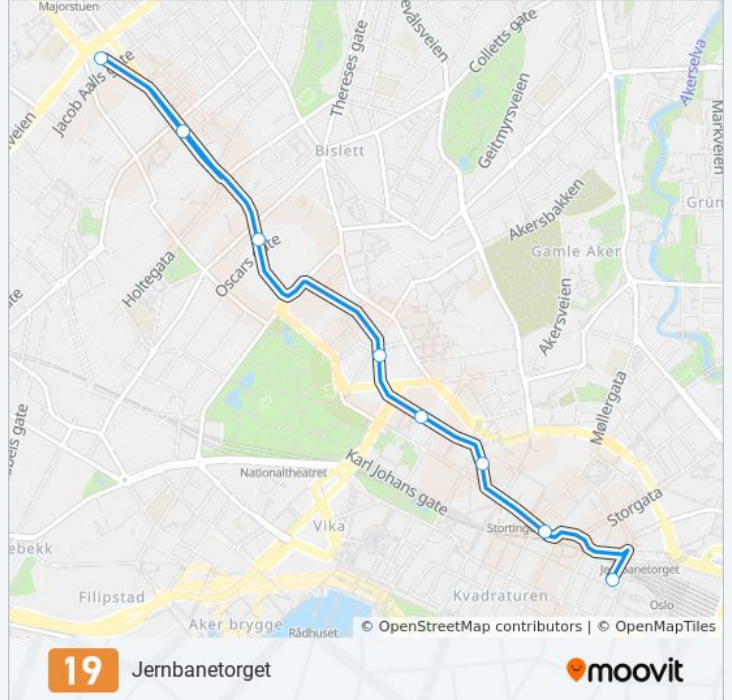

9 stopp

[VIS LINJERUTETABELL](#)

Majorstuen

Bogstadveien

Homansbyen

Holbergs Plass

Tullinløkka

Tinghuset

19 bybane Info

Retning: Jernbanetorget

Stopp: 9

Reisevarighet: 9 min

Linjeoppsummering:

Retning: Ljabru

12 stopp

[VIS LINJERUTETABELL](#)

- Majorstuen
- Bogstadveien
- Homansbyen
- Holbergs Plass
- Tullinløkka
- Tinghuset
- Stortorvet
- Jernbanetorget
- Bjørvika
- Middelalderparken
- Oslo Hospital
- Oslo Hospital

19 bybane Rutetabell

Ljabru Rutetidtabell

Linjeoppsummering:

Retning: Majorstuen

22 stopp

[VIS LINJERUTETABELL](#)

Ljabru
 Sæter
 Bråten
 Kastellet
 Sørli
 Holtet
 Sportsplassen
 Jomfrubråten
 Ekebergparken
 Oslo Hospital
 Middelalderparken
 Bjørvika
 Jernbanetorget
 Stortorvet
 Tinghuset
 Tullinløkka
 Holbergs Plass
 Frydenlund