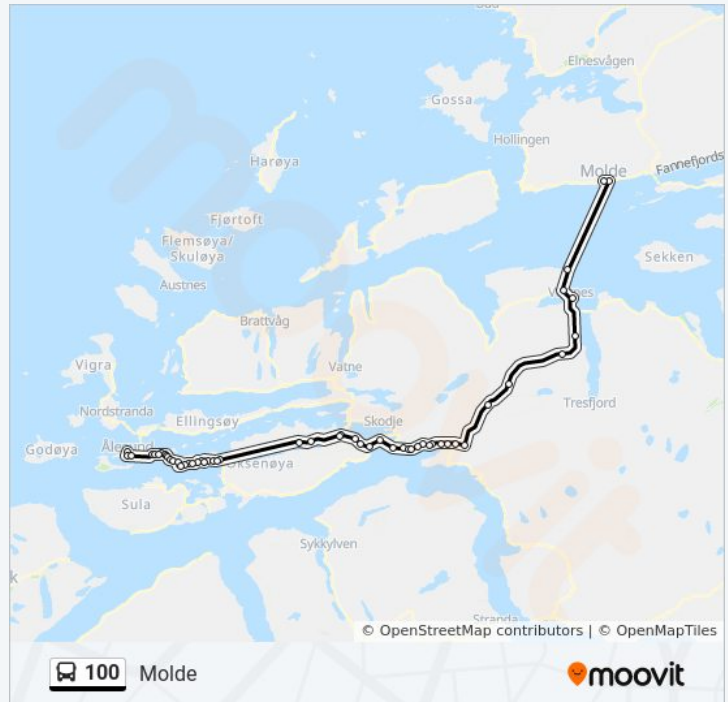

Martinusplassen

søndag

18:55

### 100 buss Info

**Retning:** Molde

**Stopp:** 50

**Reisevarighet:** 104 min

**Linjeoppsummering:**

Strandabøen

Sjøholt

Steinholt