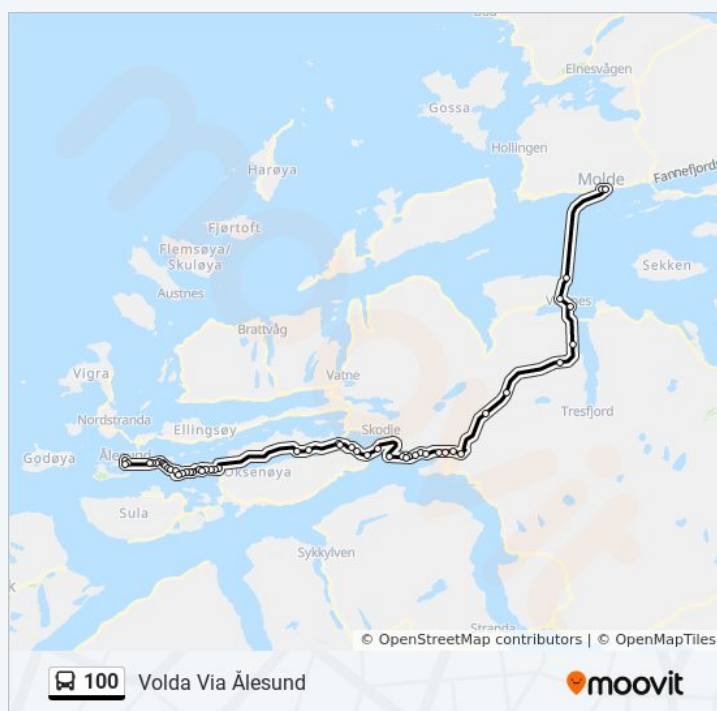

### 100 buss Info

**Retning:** Volda Via Ålesund

**Stopp:** 52

**Reisevarighet:** 102 min

**Linjeoppsummering:**

Ålesund Sjukehus

Ålesund Sjukehus

Sjukehuslomma