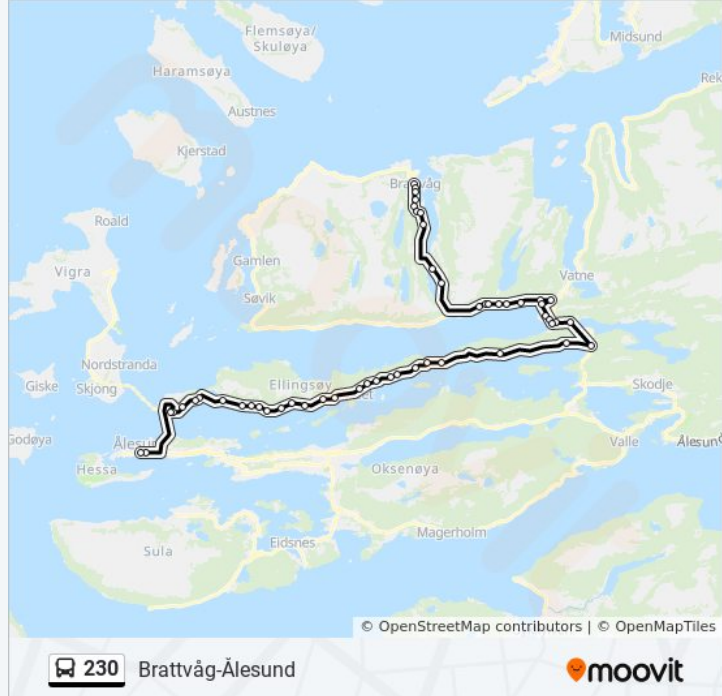

Grytebust

Hoff Øst

Hoff

Hoff Vest

Kvervesenteret

Kverve

**Retning: Ålesund Via Skodje**

48 stopp