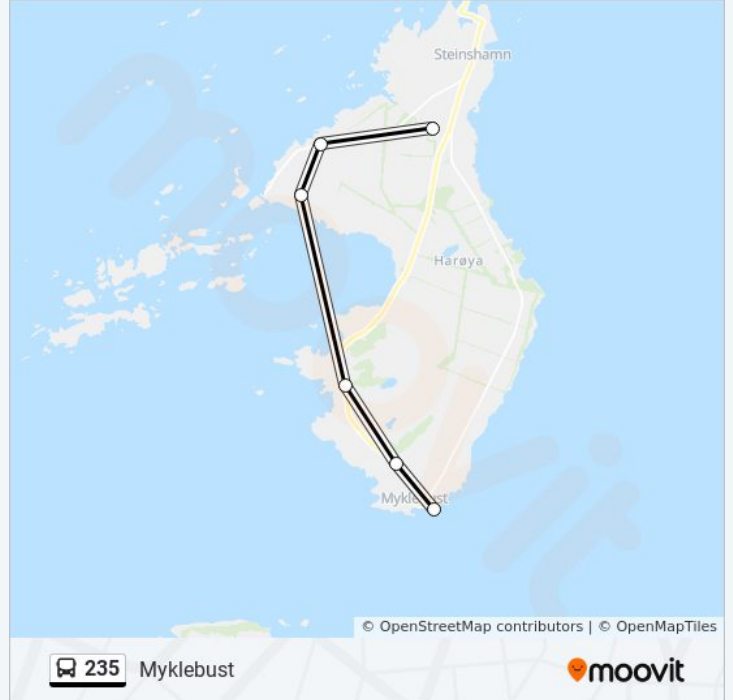

Stopp: 8

Reisevarighet: 19 min

Linjeopsummering:

Retning: Myklebust

7 stopp

[VIS LINJERUTETABELL](#)

Harøy Skule

Brunvoll

Morsund

Røsok

Myklebust Skule

Demmevegen

Harøya Kai

235 buss Rutetabell

Myklebust Rutetidtabell

mandag	13:55
tirsdag	13:55
onsdag	Opererer Ikke
torsdag	13:55
fredag	13:55
lørdag	Opererer Ikke
søndag	Opererer Ikke

235 buss Info

Retning: Myklebust

Stopp: 7

Reisevarighet: 11 min

Linjeoppsummering:

235 buss rutetabeller og rutekart er tilgjengelige i offline PDF-format på moovitapp.com. Bruk [Moovit App](#) for å se live busstider, togrutetabeller eller t-banerutetabeller og steg-for-steg veibeskrivelser for all offentlig transport i Norge.