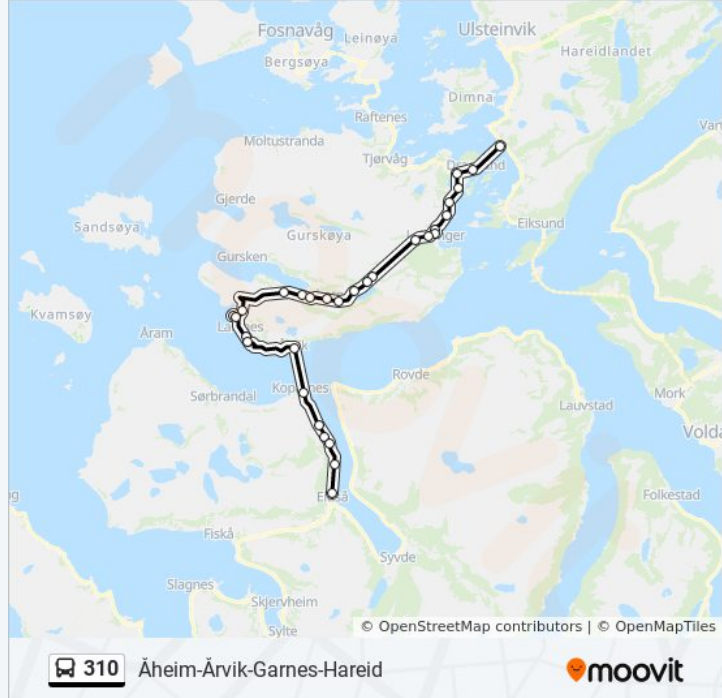

Retning: Eidså Via Larsnes

Stopp: 30

Reisevarighet: 57 min

Linjeoppsummering:

Hallebygdskiftet

Larsnes Ferjekai

Larsnes

Grønnevik

Brevik

Årvika Ferjekai

Koparneset Ferjekai

Lid

Sannes Reitabakken

Sannes

Øyra

Eidså