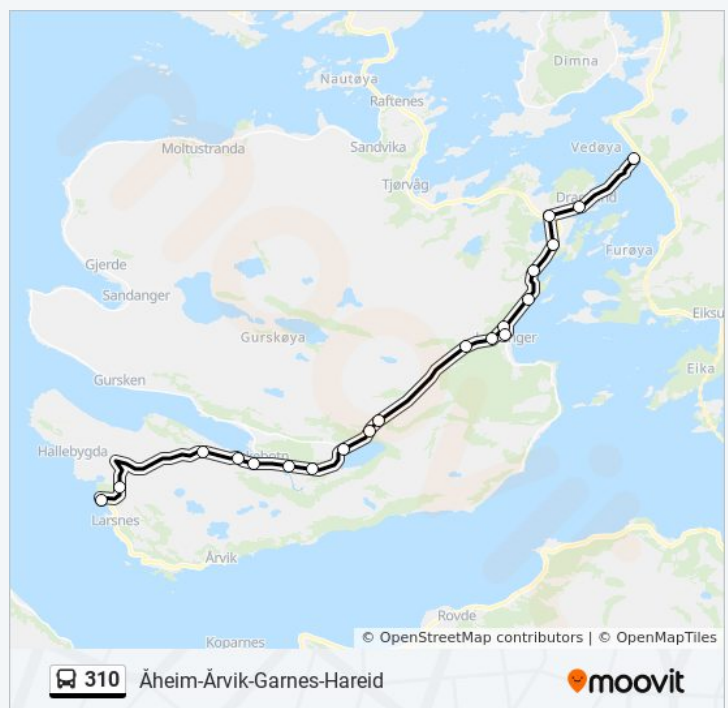

Retning: Larsnes

26 stopp

[VIS LINJERUTETABELL](#)

Ulsteinvik Skysstasjon

Stålhaugen

Indre Saunes

Strandabøen

Hasundkrysset

Botnen

Garneskrysset

Dragsund Sør

Myrvåglomma

Kjeldsundkrysset

Djupvika

Nykrem

Leikong

Leikong Kyrkje

Leikongbakken

Leikongsætra

Aurvoll

Seljeset

Skoge

Almestad Aust

Almestad Vest

Vågen

Knottenkrysset

Sandvikskiftet

Hallebygdsiftet

Larsnes Ferjekai

310 buss Rutetabell

Larsnes Rutetidtabell

mandag	08:50 - 21:25
tirsdag	08:50 - 21:25
onsdag	12:50 - 16:10
torsdag	08:50 - 21:25
fredag	08:50 - 21:25
lørdag	10:50
søndag	12:50 - 16:10

310 buss Info

Retning: Larsnes

Stopp: 26

Reisevarighet: 39 min

Linjeoppsummering:

310 buss Rutetabell