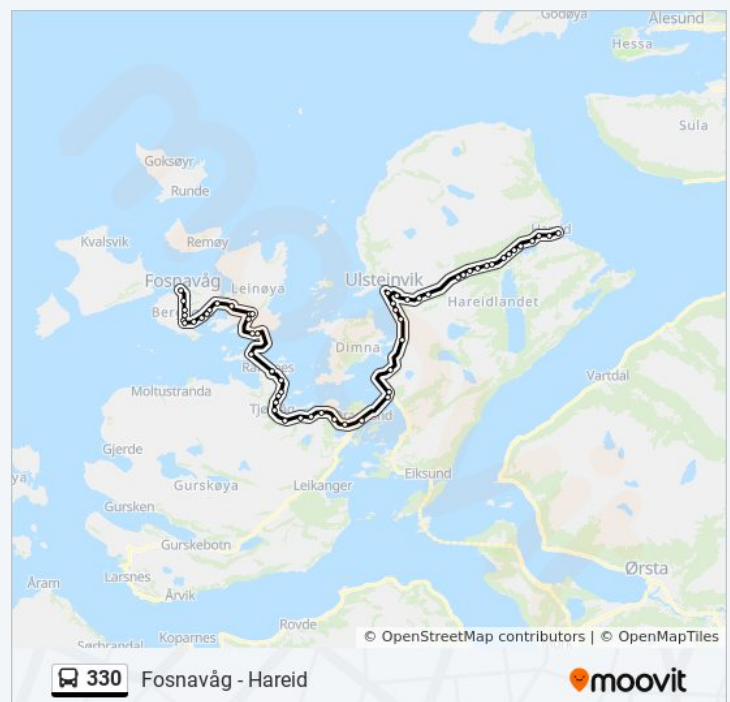

330 buss Info

Retning: Hareid-Åheim-Volda Via Ulsteinvik

Stopp: 56

Reisevarighet: 99 min

Linjeoppsummering:

Tjørvåg Indre

Kalveneset

Aspevika