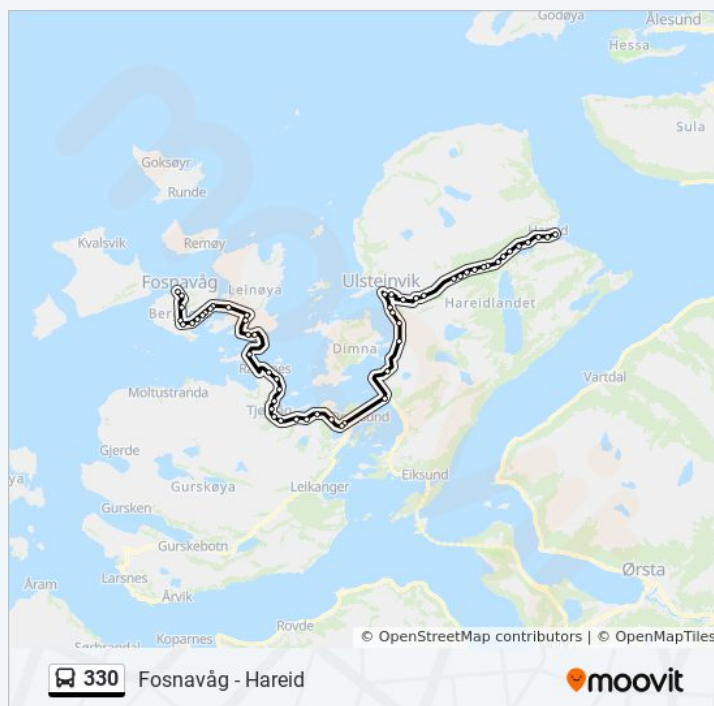

Reisevarighet: 79 min

Linjeoppsummering:

Indre Saunes

Strandabøen

Hasundkrysset

Botnen

Garneskrysset

Dragsund Sør