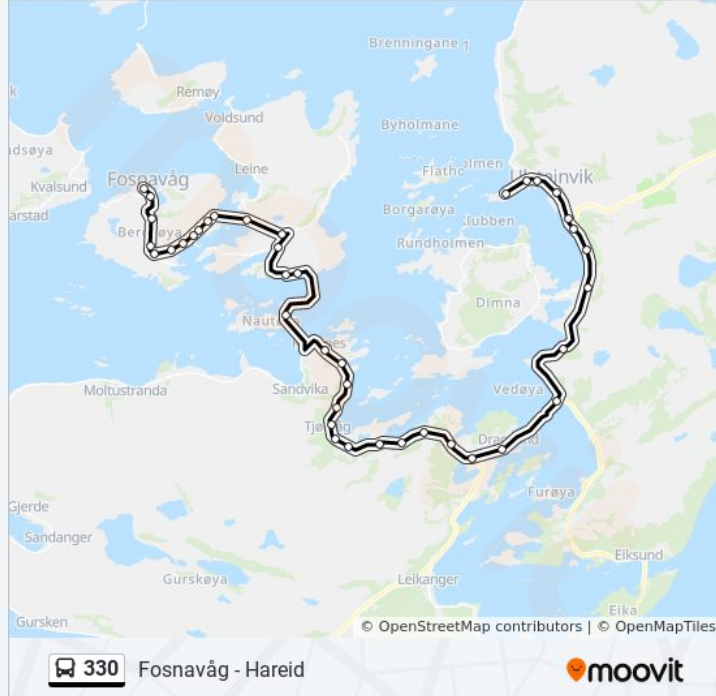

Tjørnvågane

Tjørnvåg Nord

Rafteset

Storneset

Stokksund

Notøy

Røyra Øst

Røyra Vest

Frøystadvåg

Frøystadkrysset

Nerøykrysset

Berge Bedehus

Elsebøvegen

Verket

Berge

Hjelmeset

Demingane

Eggesbønes

Myklebust

Herøy Kyrkje

Fosnavåg Sparebank

Fosnavåg Terminal

330 Fosnavåg - Hareid

Retning: Fosnavåg Før Nærøy

33 stopp

[VIS LINJERUTETABELL](#)

Ulstein Vgs.

Strandabøen

Hasundkrysset

Botnen

Garneskrysset

Dragsund Sør

Myrvåglomma

330 buss Rutetabell

Fosnavåg Før Nærøy Rutetidtabell

mandag	15:20
tirsdag	15:20
onsdag	Opererer Ikke
torsdag	15:20
fredag	15:20
lørdag	Opererer Ikke
søndag	Opererer Ikke