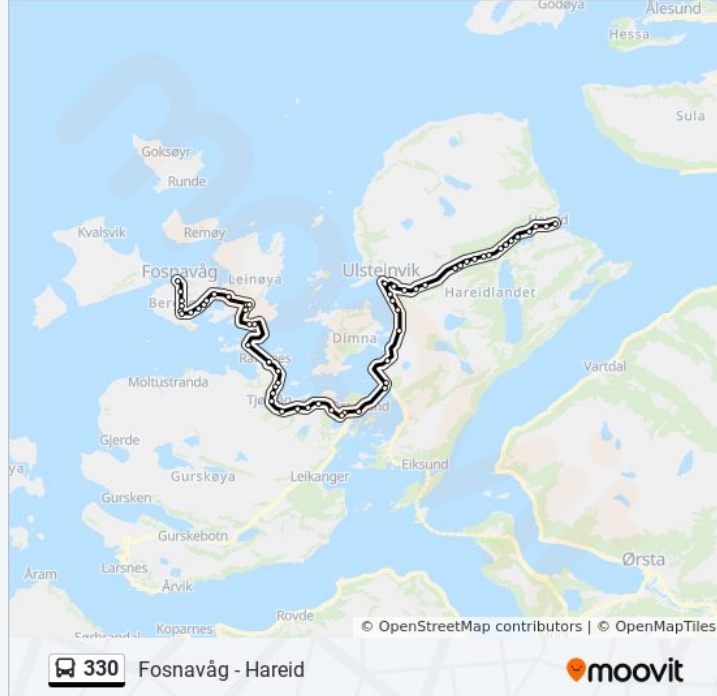

Stokksund

Storneset

Rafteset

Tjørnvåg Gamle Skule

Tjørnvåg Nord

Tjørnvågane

Tjørnvåg Indre

Kalveneset

Aspevika

Aurvåg

Myrvåg

Myrvåglomma

Dragsund Sør

Garneskrysset

Garnesstranda

Botnen

Hasundkrysset

Strandabøen

Indre Saunes

Stålhaugen

Ulsteinvik Skysstasjon

Holsekerdalen

Støylesvingen

Ulstein Vgs.

Varleitekrysset

Rise Vest

Rise

Rise Aust

Korshaug

Nybøen

Byggeli

Bigsetkrysset

Bjåstad Vest