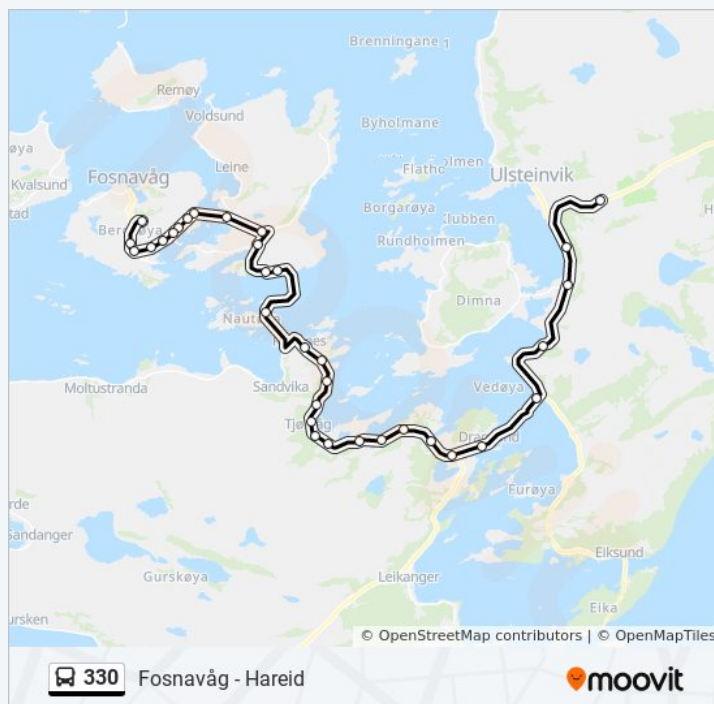

Myrvåg

Aurvåg

Aspevika

Kalveneset

Tjørnvåg Indre

Tjørnvåg

Tjørnvågane

Tjørnvåg Nord

Rafteset

Storneset

Stokksund

Notøy

Røyra Øst

Røyra Vest

Frøystadvåg

Frøystadkrysset

Nerøykrysset

Berge Bedehus

Elsebøvegen

Verket

Berge

Hjelmeset

Demingane

Eggesbønes

Myklebust

Herøy Vgs

330 buss Info

Retning: Fosnavåg Før Nærøy

Stopp: 33

Reisevarighet: 63 min

Linjeoppsummering:

Retning: Fosnavåg Via Ulsteinvik

55 stopp

[VIS LINJERUTETABELL](#)

Hareid Bussterminal

Hareid Ungdomsskule Fv. 61

Holstad

330 buss Rutetabell

Fosnavåg Via Ulsteinvik Rutetidtabell

mandag 09:23 - 22:58

tirsdag 09:23 - 22:58

onsdag 17:56 - 21:26

torsdag 09:23 - 22:58

fredag 09:23 - 22:58