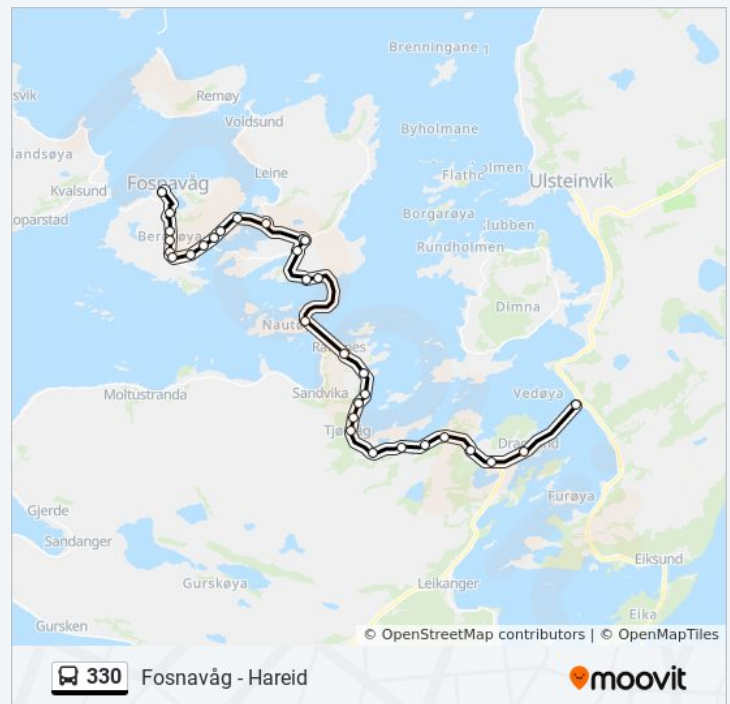

Retning: Hareid-Årvik Via Ulsteinvik

57 stopp

[VIS LINJERUTETABELL](#)

Fosnavåg Terminal

Skarabakken

Mikkelhaugen

Myklebust

Eggesbønes

Demingane

Hjelmeset

Berge

Verket

Berge Bedehus

Nerøykrysset

Frøystadkrysset

Frøystad

Frøystadvåg

Røyra Vest

Røyra Øst

Notøy

Stokksund

Storneset

Rafteset

Tjørnvåg Gamle Skule

Tjørnvåg Nord

Tjørnvågane

Tjørnvåg Indre

Kalveneset

Aspevika

Aurvåg

Myrvåg

Myrvåglomma

330 buss Rutetabell

Hareid-Årvik Via Ulsteinvik Rutetidtabell

mandag	12:15 - 14:15
tirsdag	12:15 - 14:15
onsdag	Opererer Ikke
torsdag	12:15 - 14:15
fredag	12:15 - 14:15
lørdag	15:15
søndag	Opererer Ikke

330 buss Info

Retning: Hareid-Årvik Via Ulsteinvik

Stopp: 57

Reisevarighet: 50 min

Linjeopsummering: