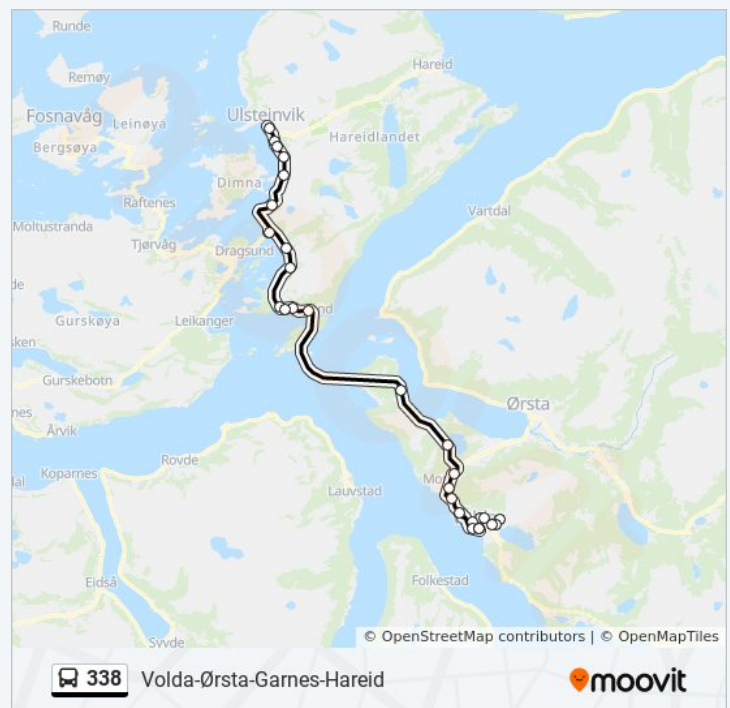

338 buss Info

Retning: Førde-Bergen-Ørsta-Volda

Stopp: 28

Reisevarighet: 42 min

Linjeoppsummering:

Retning: Hareid

15 stopp

[VIS LINJERUTETABELL](#)