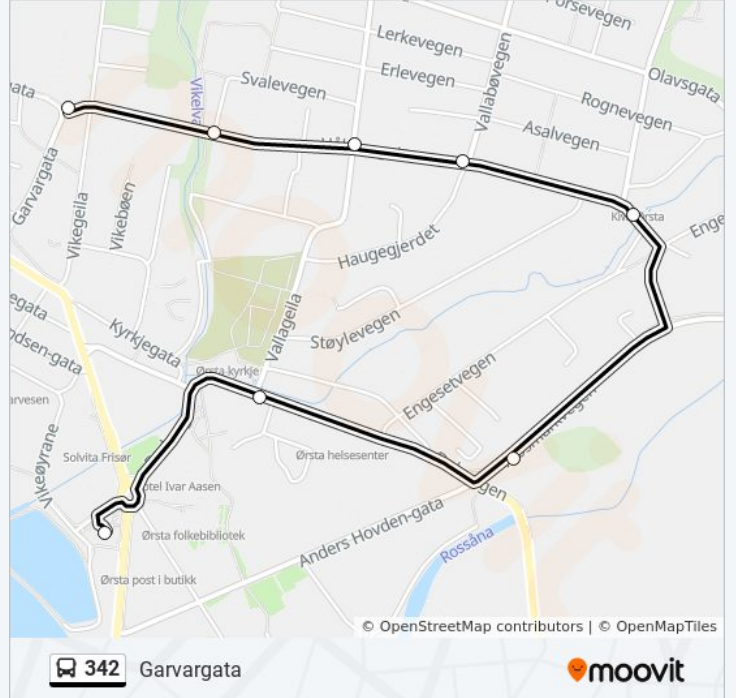

## Retning: Garvargata

8 stopp

[VIS LINJERUTETABELL](#)

Ørsta Rutebilstasjon

Ørsta Rådhus

Mosmarkvegen Dalevegen

Asko

Vallageila Kryss

Heggjadalen Kryss

Håkonsgata Vikemarka

Garvargata

## 342 buss Rutetabell

Garvargata Rutetidtabell

mandag	15:05
tirsdag	15:05
onsdag	Opererer Ikke
torsdag	15:05
fredag	15:05
lørdag	Opererer Ikke
søndag	Opererer Ikke

## 342 buss Info

**Retning:** Garvargata

**Stopp:** 8

**Reisevarighet:** 7 min

**Linjeoppsummering:**