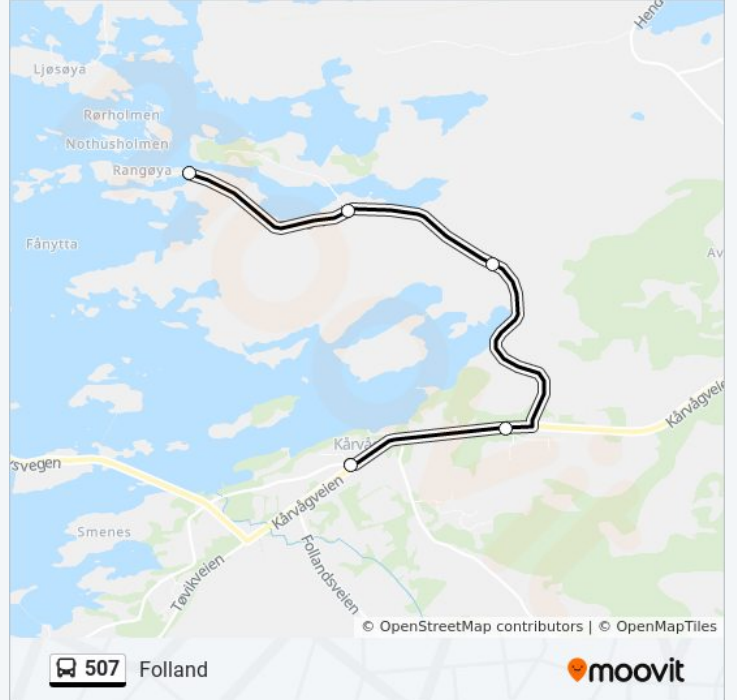

Retning: Kårvåg Via Folland

Stopp: 11

Reisevarighet: 18 min

Linjeoppsummering:

Retning: Staurneset

5 stopp

[VIS LINJERUTETABELL](#)

Kårvåg Bedehus

Kårvåghallen

Kalvøykrysset

Vågan

Staurneset

507 buss Rutetabell

Staurneset Rutetidtabell

mandag	17:00
tirsdag	17:00
onsdag	Opererer Ikke
torsdag	17:00
fredag	Opererer Ikke
lørdag	Opererer Ikke
søndag	Opererer Ikke

507 buss Info

Retning: Staurneset

Stopp: 5

Reisevarighet: 8 min

Linjeoppsummering:

507 buss rutetabeller og rutekart er tilgjengelige i offline PDF-format på moovitapp.com. Bruk [Moovit App](#) for å se live busstider, togrutetabeller eller t-banerutetabeller og steg-for-steg veibeskrivelser for all offentlig transport i Norge.