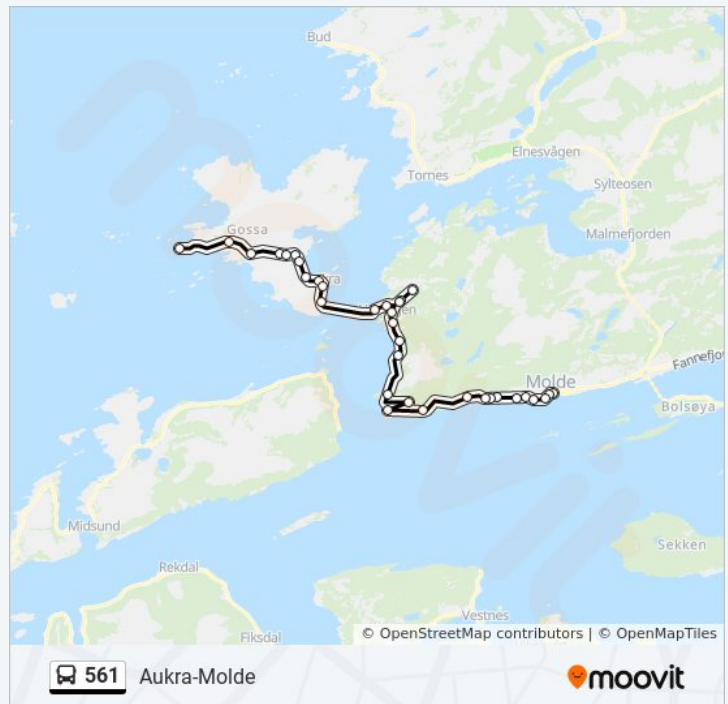

## 561 buss Info

**Retning:** Jendem-Aukra Via Mordalsvågen

**Stopp:** 35

**Reisevarighet:** 58 min

**Linjeoppsummering:**

Falkhytten

Falkhytthaugen

Nyjord