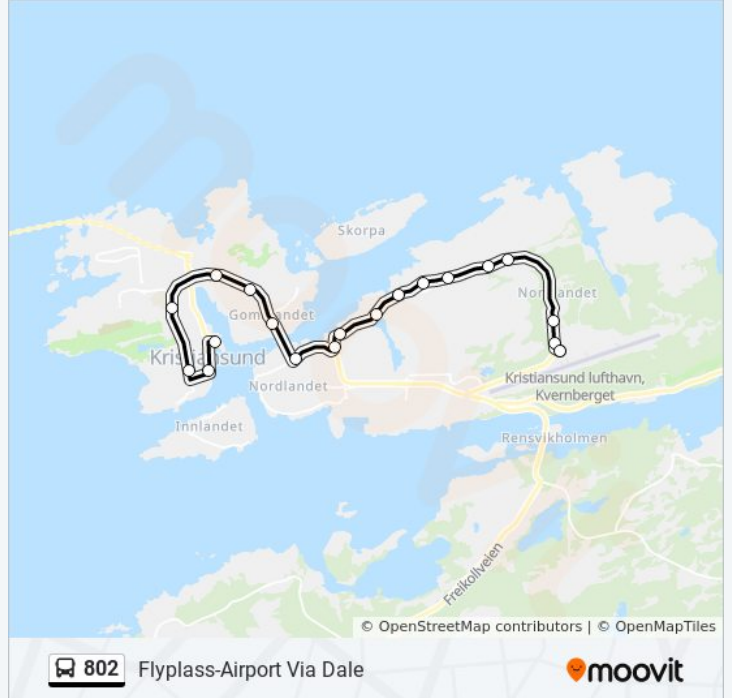

Flyplassveien

Kristiansund Lufthavn Kvernberget

802 buss Rutetabell

Flyplass-Airport Via Dale Rutetidtabell

mandag	06:15 - 22:45
tirsdag	06:15 - 22:45
onsdag	11:00 - 23:00
torsdag	06:15 - 22:45
fredag	06:15 - 22:45
lørdag	07:15 - 22:45
søndag	11:00 - 23:00

802 buss Info**Retning:** Flyplass-Airport Via Dale**Stopp:** 19**Reisevarighet:** 21 min**Linjeoppsummering:**

Retning: Flyplass-Airport Via Dale-Torvhaugan

24 stopp

[VIS LINJERUTETABELL](#)

Kristiansund Trafikkterminal

Rådhusplassen

Nerparken

St. Hanshaugen

Atlanten

Røsslyngveien

Goma

Nordlandskrysset Rv. 70

Melkvikan