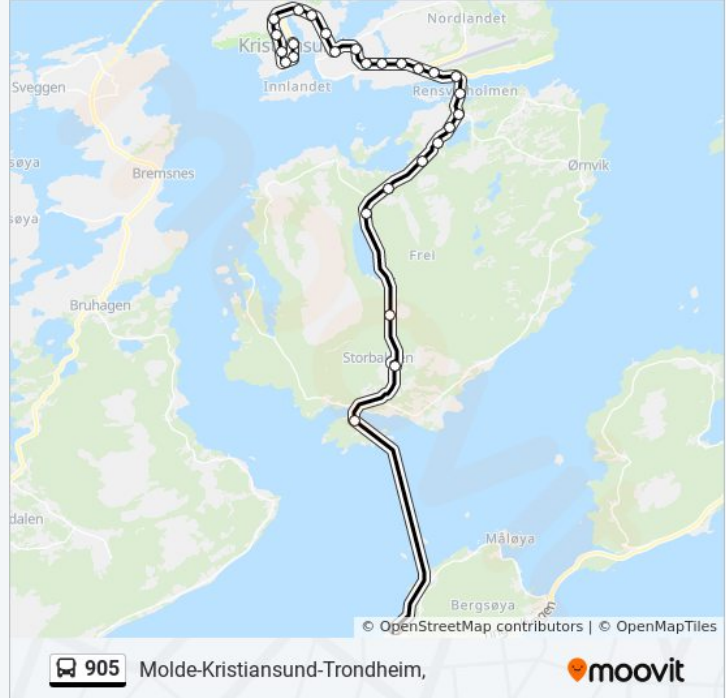

Bruk Moovitappen for å finne nærmeste 905 buss stasjon i nærheten av deg og finn ut når neste 905 buss ankommer.

Retning: Kristiansund

28 stopp

[VIS LINJERUTETABELL](#)

Bergsøya Krifast

Flatsetøya Småbåthavn Rv. 70

905 buss Info**Retning:** Kristiansund**Stopp:** 28**Reisevarighet:** 43 min**Linjeoppsummering:**

Atlanten

St. Hanshaugen

Tollinspektør Flors Gate

Greves Plass

Kongens Plass

Rådhusplassen

Kristiansund Trafikkterminal

Retning: Kristiansund-Molde-Ålesund

155 stopp

[VIS LINJERUTETABELL](#)

Trondheim S

Dronningens Gate

St. Olavs Hospital Øst

Bratsbergvegen

City Syd E6

905 buss Info

Retning: Kristiansund-Molde-Ålesund

Stopp: 155

Reisevarighet: 287 min

Linjeoppsummering:

Høgkjølen

Bjørkøybekk

Søvassli Ungdomssenter