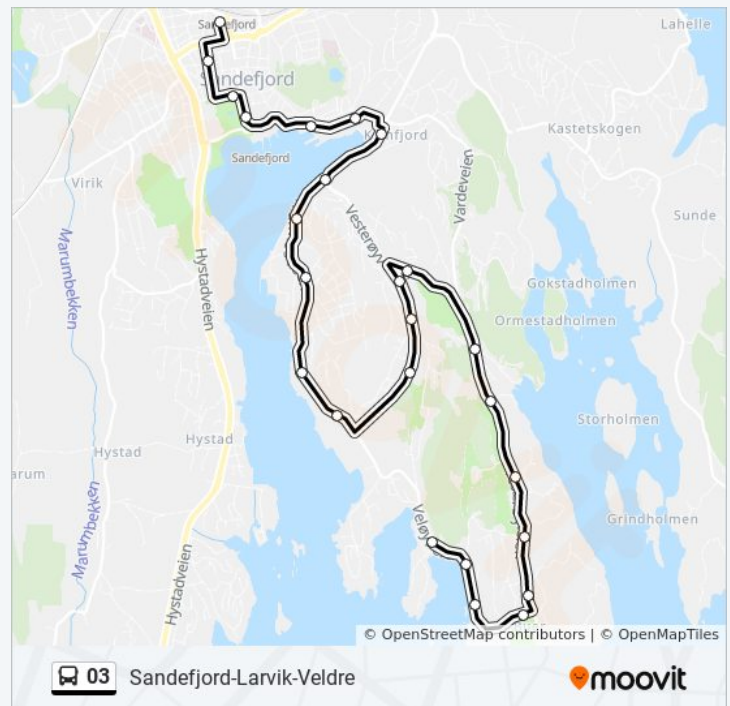

onsdag	21:02
torsdag	18:32 - 23:02
fredag	18:32 - 23:02
lørdag	18:32 - 23:02
søndag	21:02

03 buss Info

Retning: Sandefjord

Stopp: 25

Reisevarighet: 24 min

Linjeoppsummering:

Retning: Sandefjord

36 stopp