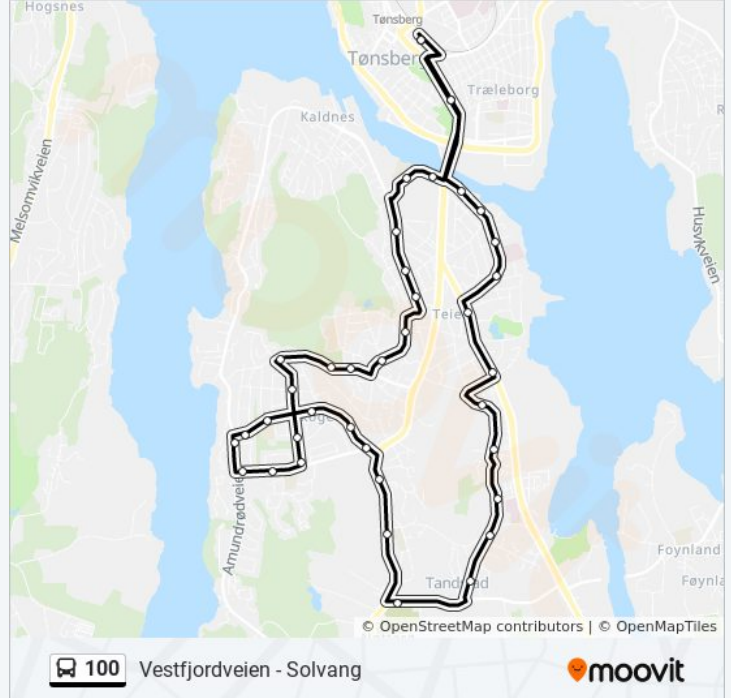

100 buss Info**Retning:** Skolevn.-Vestskogen**Stopp:** 39**Reisevarighet:** 34 min**Linjeoppsummering:**

Kjærnasveien Vestfjordveien

Kjærnas

Herstad

Elgestad Tandstadveien

Tandstad

Skarphagaveien

Øvre Smidsrødvei

Marienborgveien

Eikeveien

Bekkeveien

Teie Torv

Rosanes

Ørsnesalleen

Ørsnes

Kanalveien

Fylkeshuset

Tønsberg Rutebilstasjon

Retning: Teie Torv-Vestskogen

41 stopp

[VIS LINJERUTETABELL](#)

Tønsberg Rutebilstasjon

Fylkeshuset

Kanalveien