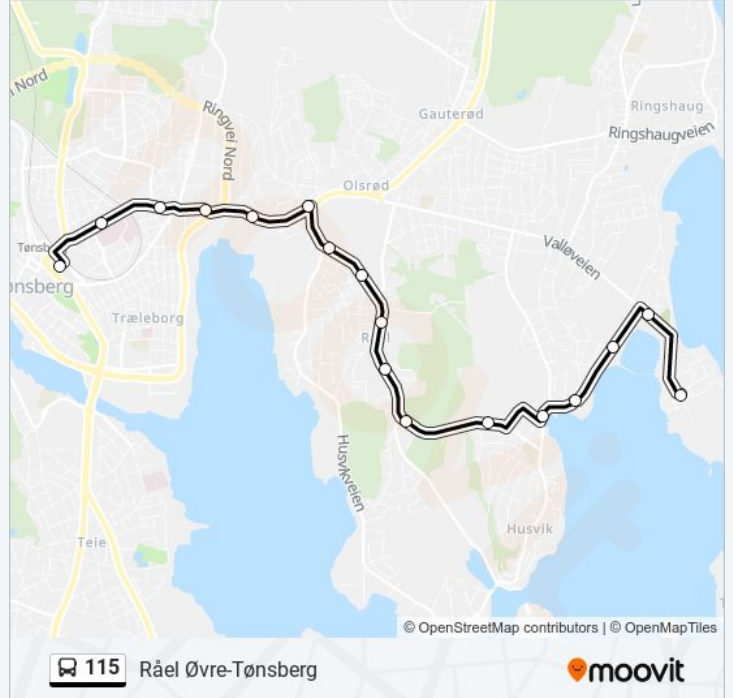

 115

Råel Øvre-Tønsberg

Last Ned Appen

115 buss Linjen Råel Øvre-Tønsberg har 2 ruter. For vanlige ukedager, er operasjonstidene deres

1 Råel Øvre-Tønsberg 06:06 - 23:11 2 Råel Øvre-Vallø 06:15 - 22:50

Bruk Moovitappen for å finne nærmeste 115 buss stasjon i nærheten av deg og finn ut når neste 115 buss ankommer.

## 115 buss Rutetabell

Råel Øvre-Tønsberg Rutetidtabell

mandag	06:06 - 23:11
tirsdag	06:06 - 23:11
onsdag	06:06 - 23:11
torsdag	06:06 - 23:11
fredag	06:06 - 23:11
lørdag	08:41 - 23:11
søndag	00:11 - 22:11

## 115 buss Info

**Retning:** Råel Øvre-Tønsberg

**Stopp:** 17

**Reisevarighet:** 18 min

**Linjeoppsummering:**

## Retning: Råel Øvre-Vallø

16 stopp

[VIS LINJERUTETABELL](#)

Tønsberg Rutebilstasjon

Tønsberg Sykehus

Heimdalkrysset

Kilen

Presterød