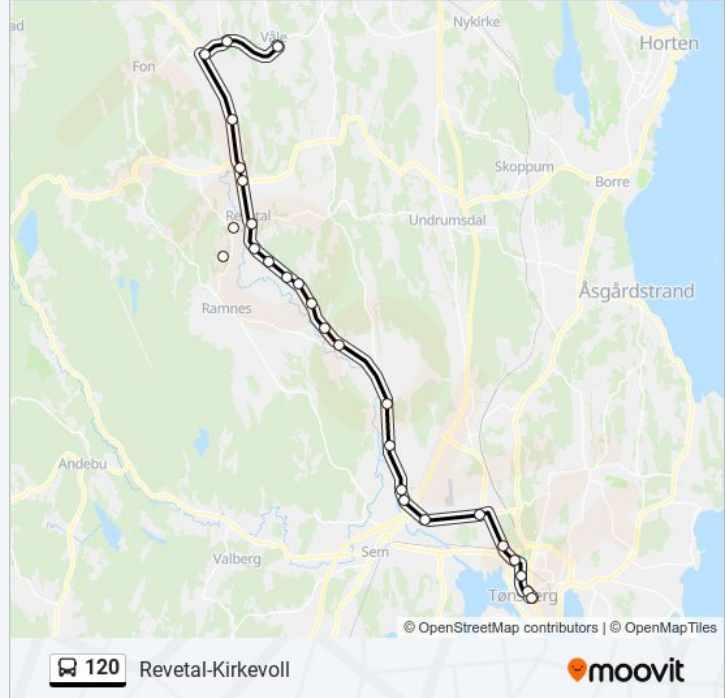

**120 buss Info****Retning:** Revetal-Kirkevoll**Stopp:** 29**Reisevarighet:** 49 min**Linjeoppsummering:**

Revetal

Bjerke Hengsrudveien

Fossan

Bakke Rv. 35

Svinevoll Øst

Bettumveien

Kirkevoll

### Retning: Revetal-Tønsberg

30 stopp

[VIS LINJERUTETABELL](#)

Kirkevoll

Bettumveien

Svinevoll Øst

Bakke Rv. 35

Fossan