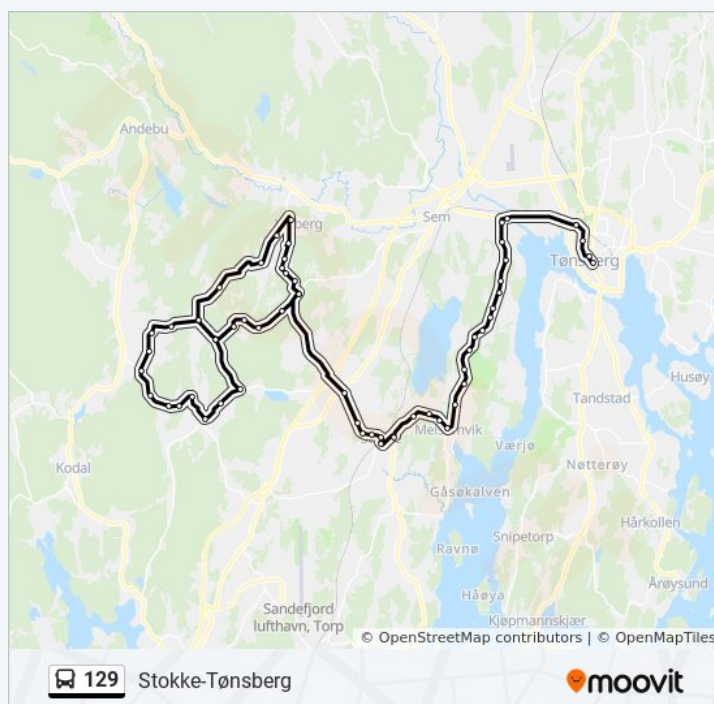

Rømminga

Omdal

Anholt

Holmen

Holt

Vennerød Skole

Skåum

Valberg

129 buss Rutetabell

Stokke-Tønsberg Rutetidtabell

mandag	06:20
tirsdag	06:20
onsdag	Opererer Ikke
torsdag	06:20
fredag	06:20
lørdag	Opererer Ikke
søndag	Opererer Ikke

129 buss Info

Retning: Stokke-Tønsberg

Stopp: 59

Reisevarighet: 89 min

Linjeoppsummering:

Grythe Boligfelt

Berg Vestre Skjee

Grytekrysset

Gulli

Hunsrød