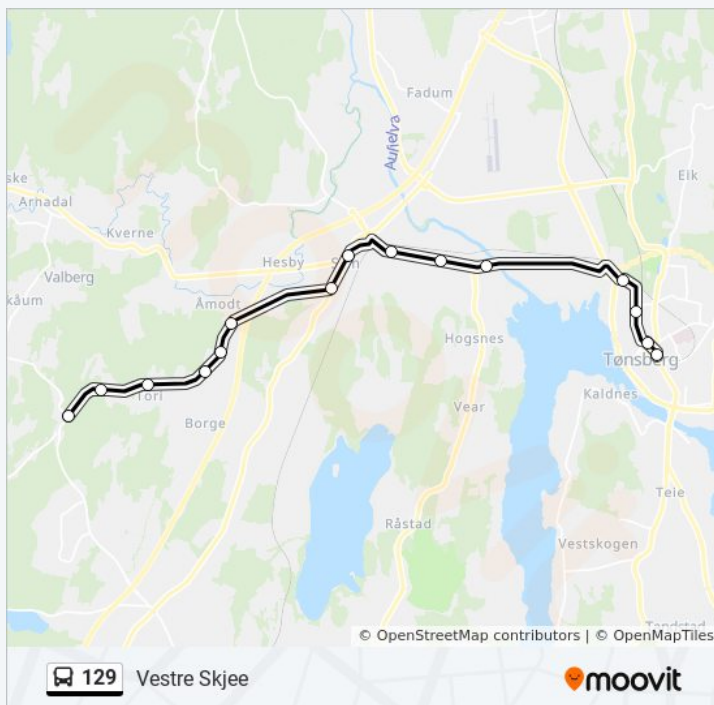

Stopp: 15

Reisevarighet: 22 min

Linjeoppsummering:

Retning: Vestre Skjee-Stokke

43 stopp

[VIS LINJERUTETABELL](#)

Tønsberg Rutebilstasjon

129 buss Rutetabell