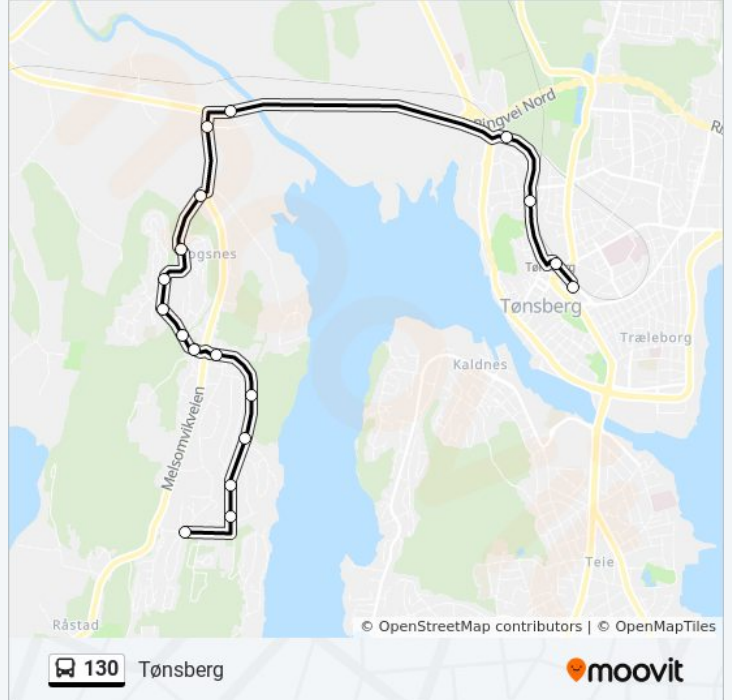

130 buss rutetabeller og rutekart er tilgjengelige i offline PDF-format på moovitapp.com. Bruk [Moovit App](#) for å se live busstider, togrutetabeller eller t-banerutetabeller og steg-for-steg veibeskrivelser for all offentlig transport i Norge.

[Om Moovit](#) • [MaaS Solutions](#) • [Støttede land](#) • [Mooviter-fellesskap](#)

© 2024 Moovit - Alle rettigheter reservert

Sjekk Live Ankomstider