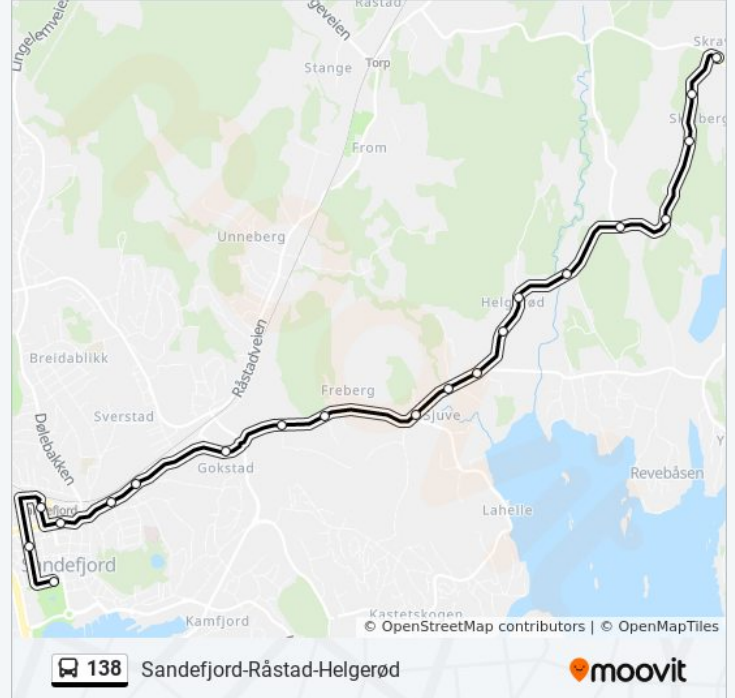

Lille Gogstadvei

Gogstadveien

Skorge

Sandefjord Rutebilstasjon

Dronningens Gate

Hjertnespromenaden

Retning: Unnberg-Sandskje

19 stopp

[VIS LINJERUTETABELL](#)

Hjertnespromenaden

Dronningens Gate

Sandefjord Rutebilstasjon

Skorge

Gogstadveien

Briskeveien Nedre Haslevei

Kråkåsveien