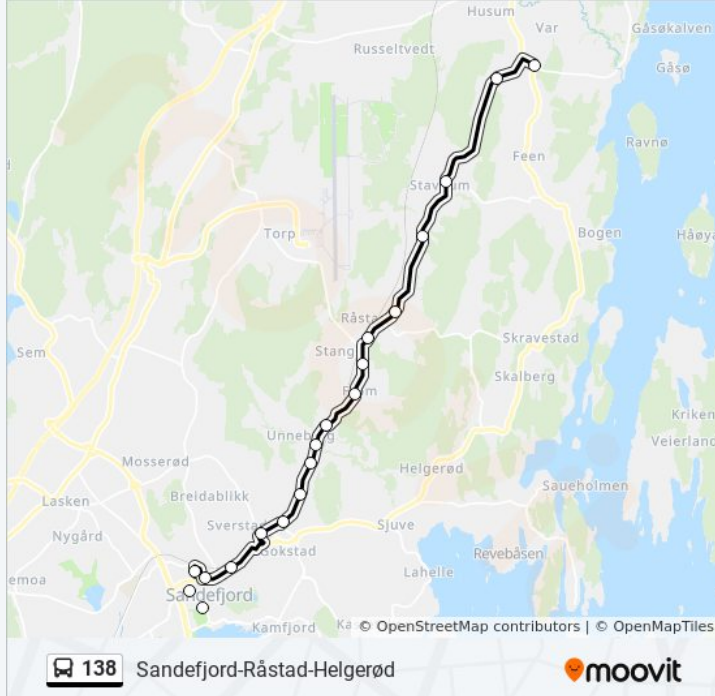

138 buss Info

Retning: Unnberg-Sandskje

Stopp: 19

Reisevarighet: 27 min

Linjeoppsummering:

Ary
Råstad
Bergan Nordre
Tuve Østre
Stavnum
Kleppan
Sandskje

Retning: Unneberg-Råstad

22 stopp

[VIS LINJERUTETABELL](#)

Hjertnespromenaden
Dronningens Gate
Sandefjord Rutebilstasjon
Skorge
Gogstadveien
Briskeveien Nedre Haslevei
Kråksåsveien
Gildbuveien
Unneberg
Unneberg Skole
Mjøløst
From
Ary
Råstad
Bergan Nordre
Tuve Østre
Stavnum
Fetja