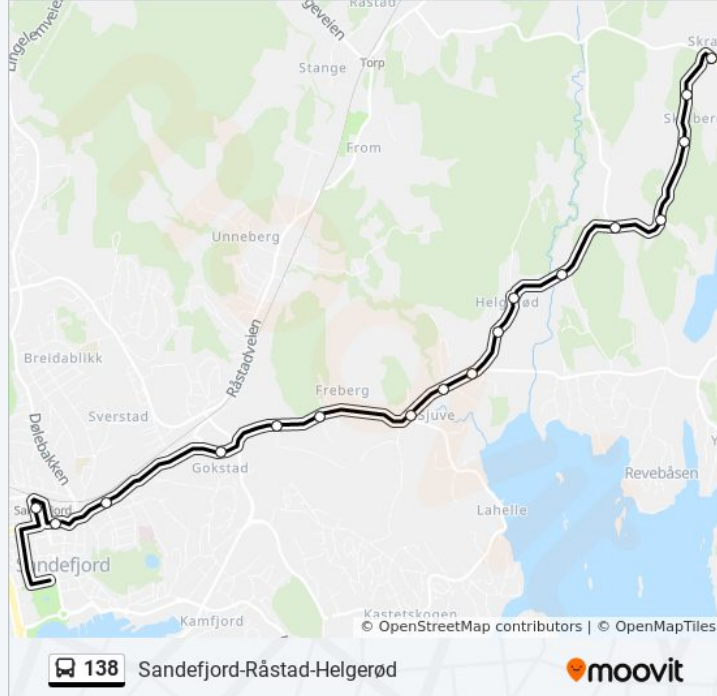

138 buss Info**Retning:** Helgerød-Bogen**Stopp:** 27**Reisevarighet:** 21 min**Linjeoppsummering:**

Fetja

Haugan

Feen Skole

Feen Syd

Feen Nord

Sandskje

Retning: Sandefjord

35 stopp

[VIS LINJERUTETABELL](#)

Stokke Stasjon

Sole

Hvålsåsen

Domsbru

Vaktberg

Sandskje