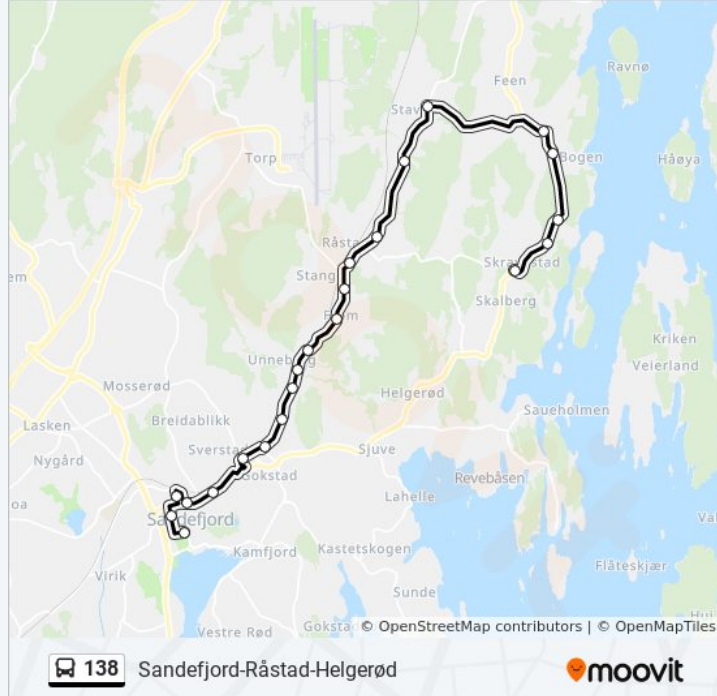

Retning: Unneberg-Råstad

Stopp: 22

Reisevarighet: 28 min

Linjeoppsummering:

Bogen

Gleaveien

Sandsveien

Skravestad

Retning: Unneberg-Stokke

24 stopp

[VIS LINJERUTETABELL](#)

Hjertnespromenaden

Dronningens Gate

Sandefjord Rutebilstasjon

Skorge

Gogstadveien