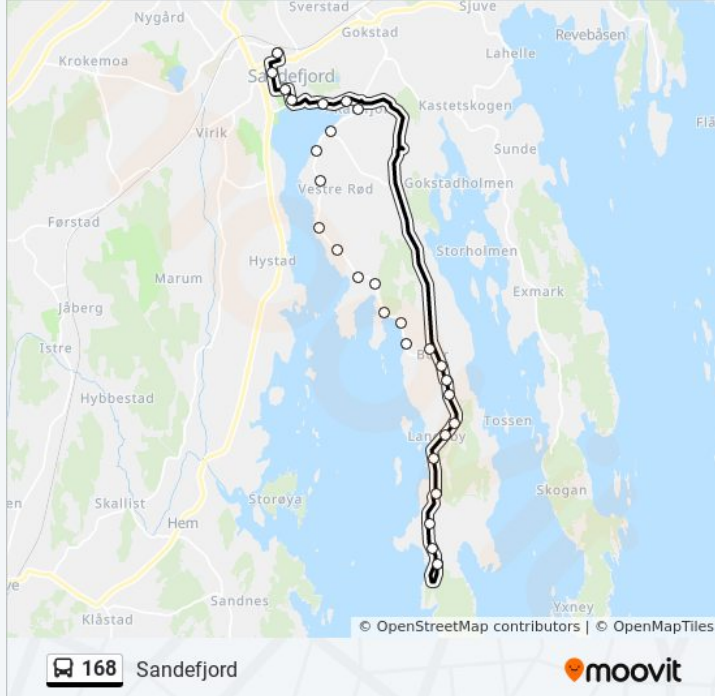

Indre Havn

Kilgata

Brygga Sandefjord

Hjertnespromenaden

Dronningens Gate

Sandefjord Rutebilstasjon

Retning: Vøra-Tveitan

28 stopp

[VIS LINJERUTETABELL](#)

Sandefjord Rutebilstasjon

Dronningens Gate

Hjertnespromenaden

Brygga Sandefjord

Kilgata

Indre Havn

Kamfjordkilen