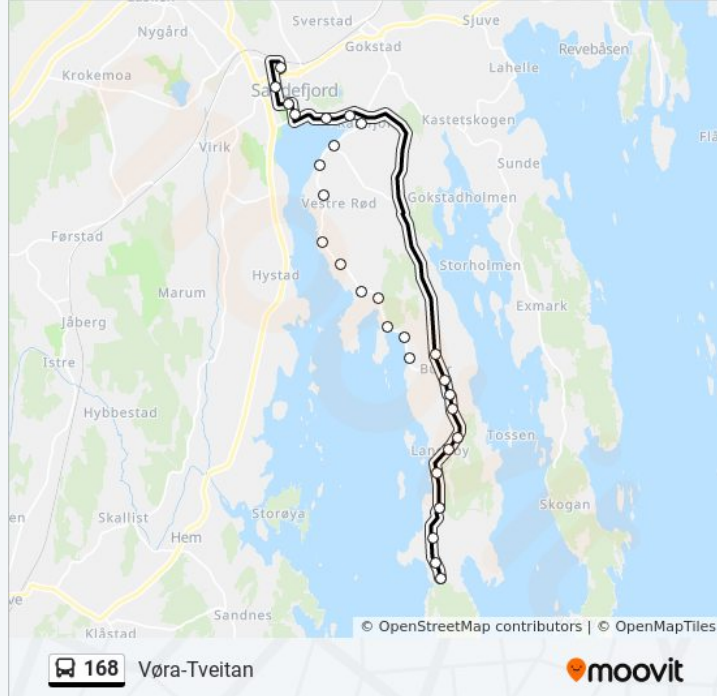

168 buss Info

Retning: Vøra-Tveitan

Stopp: 28

Reisevarighet: 29 min

Linjeoppsummering:

Buer Terrasse

Smørstein

Håveien

Herreportveien

Langebybakken

Langeby

Auve

Vøra

Slottsvika

Tveitan

168 buss rutetabeller og rutekart er tilgjengelige i offline PDF-format på moovitapp.com. Bruk [Moovit App](#) for å se live busstider, togrutetabeller eller t-banerutetabeller og steg-for-steg veibeskrivelser for all offentlig transport i Norge.