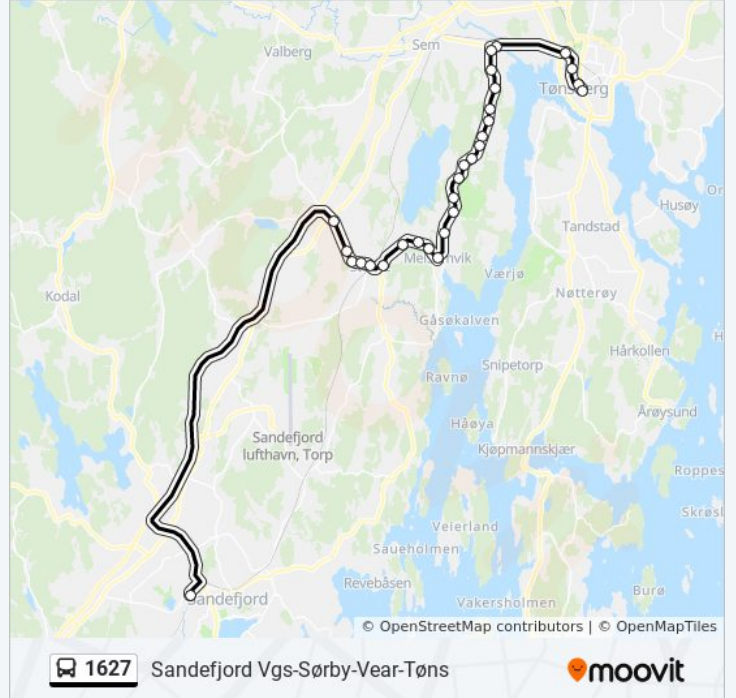

Hogsnesbakken Nedre

Jarlsberg Travbane Fv. 303

Jarlsberg Travbane

Kjelle

Farmandsveien

Tønsberg Stasjon

Tønsberg Rutebilstasjon

1627 buss rutetabeller og rutekart er tilgjengelige i offline PDF-format på moovitapp.com. Bruk [Moovit App](#) for å se live busstider, togrutetabeller eller t-banerutetabeller og steg-for-steg veibeskrivelser for all offentlig transport i Norge.