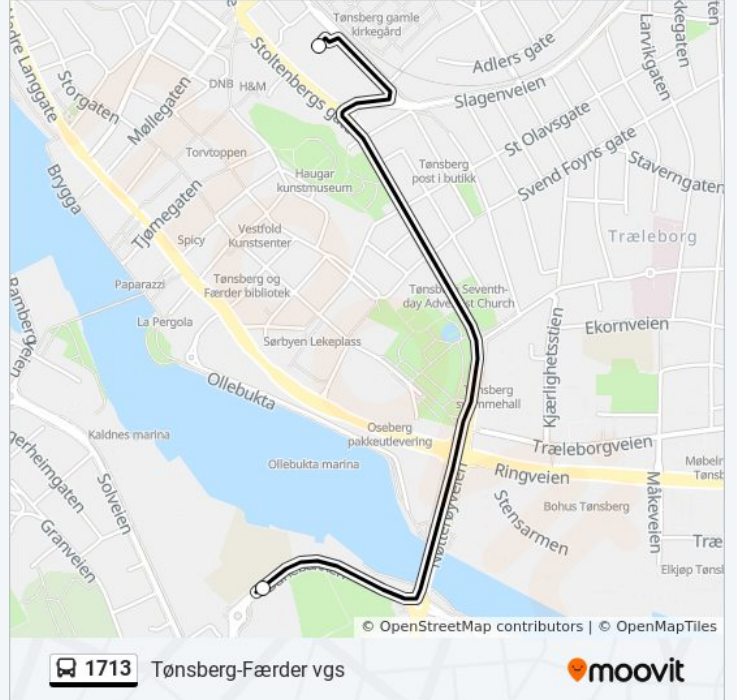

1713 buss rutetabeller og rutekart er tilgjengelige i offline PDF-format på moovitapp.com. Bruk [Moovit App](#) for å se live busstider, togrutetabeller eller t-banerutetabeller og steg-for-steg veibeskrivelser for all offentlig transport i Norge.

[Om Moovit](#) • [MaaS Solutions](#) • [Støttede land](#) • [Mooviter-fellesskap](#)

© 2024 Moovit - Alle rettigheter reservert

Sjekk Live Ankomstider