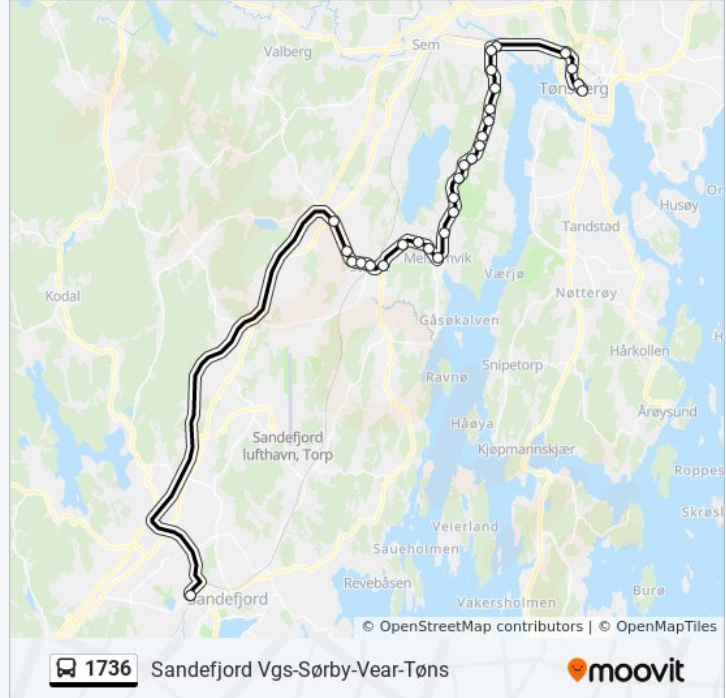

Hogsnesbakken Nedre

Jarlsberg Travbane Fv. 303

Jarlsberg Travbane

Kjelle

Farmandsveien

Tønsberg Stasjon

Tønsberg Rutebilstasjon

1736 buss rutetabeller og rutekart er tilgjengelige i offline PDF-format på moovitapp.com. Bruk [Moovit App](#) for å se live busstider, togrutetabeller eller t-banerutetabeller og steg-for-steg veibeskrivelser for all offentlig transport i Norge.