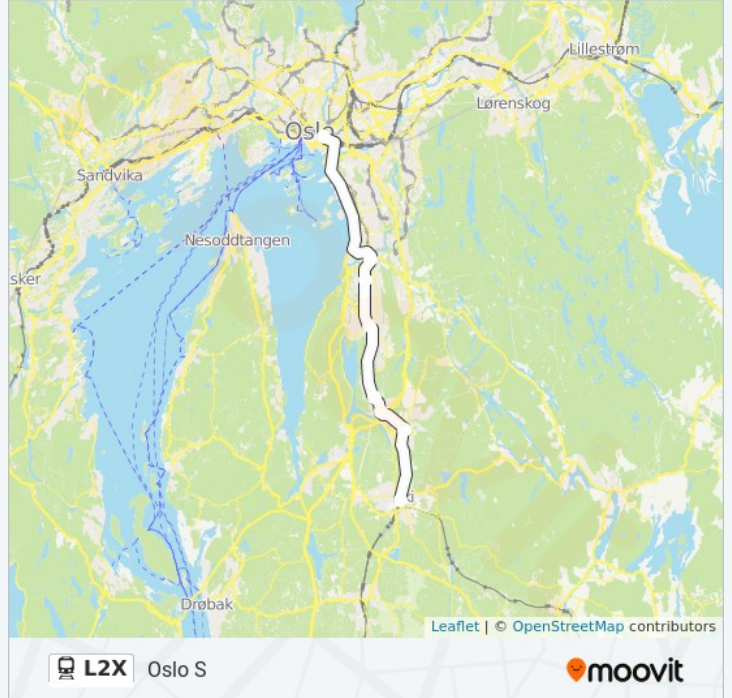

Hauketo Stasjon

Oslo S

## L2X jernbane Info

**Retning:** Oslo S

**Stopp:** 7

**Reisevarighet:** 24 min

**Linjeoppsummering:**

## Retning: Ski

7 stopp

[VIS LINJERUTETABELL](#)

Oslo S

Hauketo Stasjon

Holmlia Stasjon

Kolbotn Stasjon

Oppegård Stasjon