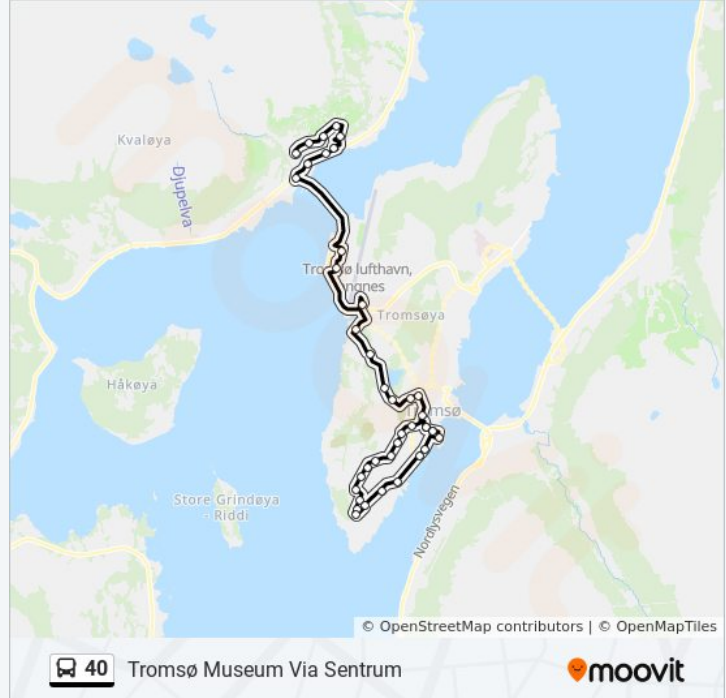

Petersborggata

Kongsbakken

Wi-To

Bankgata

Peder Hansens Gate

Polaria

Bjørnøygata

Bjerkely

Lærerhøgskolen

Tromsø Museum

Musikkonservatoriet

Nrk

Sommerengvegen

Henrik Wergelands Veg

Nansenvegen Nord

Røstbakktoppen

Austadvegen

Alfheim

Alfheimvegen Nord

Bikuben

Kongsbakken

Wi-To

40 buss rutetabeller og rutekart er tilgjengelige i offline PDF-format på moovitapp.com. Bruk [Moovit App](#) for å se live busstider, togrutetabeller eller t-banerutetabeller og steg-for-steg veibeskrivelser for all offentlig transport i Norge.

[Om Moovit](#) • [MaaS Solutions](#) • [Støttede land](#) • [Mooviter-fellesskap](#)

© 2024 Moovit - Alle rettigheter reservert

Sjekk Live Ankomstider