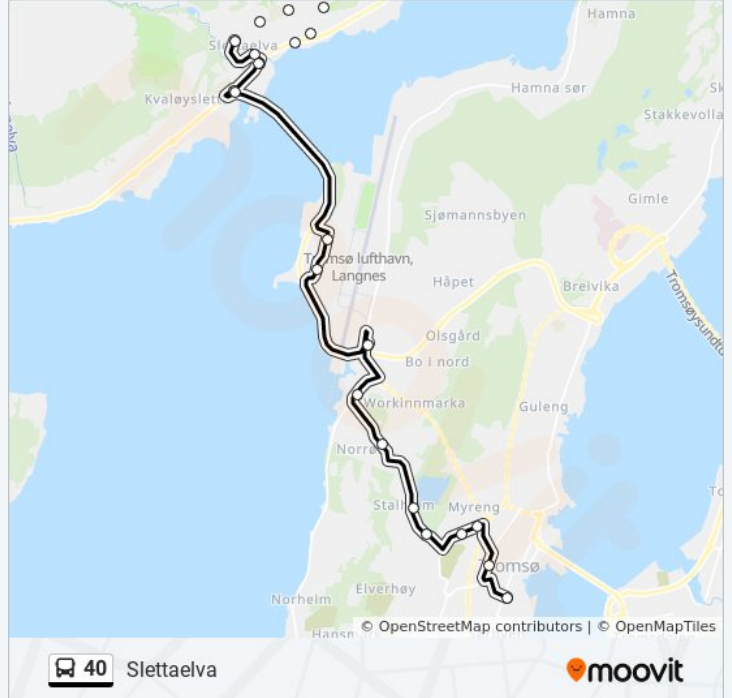

Retning: Slettaelva

23 stopp

[VIS LINJERUTETABELL](#)

Wi-To
Petersborggata
Bispegården
Trykkbassenget
Prestvannet
Stalheim
Simen Workinns Veg
Postterminalen
Giæverbukta
Tromsø Lufthavn
Skognesvegen
Kvaløysletta Terminal
Slettaelva
Ryllikvegen Sør
Smørblomstvegen
Einevegen
Slettaelva Skole
Skavstien
Liljevegen
Ryllikvegen Nord
Karvesletta
Slettaelva

Retning: Slettaelva

Stopp: 23

Reisevarighet: 17 min

Linjeoppsummering:

Retning: Tromsø Museum Via Sentrum

40 stopp

[VIS LINJERUTETABELL](#)

Smørblomstvegen