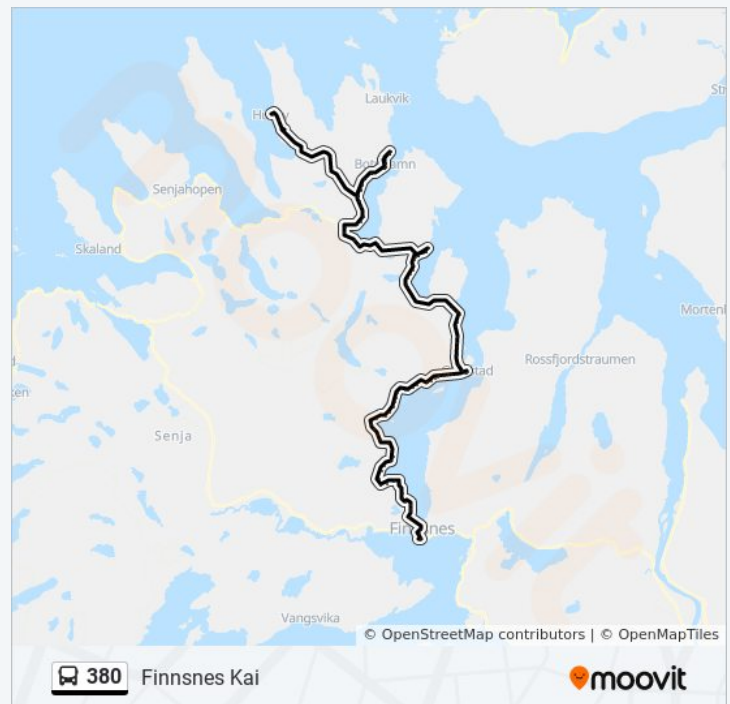

Retning: Finnsnes Kai

4 stopp

[VIS LINJERUTETABELL](#)

Nordborg Vgs.

Hans Karolius Veg

Finnsnes Barneskole

Finnsnes Kai

380 buss Rutetabell

Finnsnes Kai Rutetidtabell

mandag	14:40
tirsdag	14:40
onsdag	Opererer Ikke
torsdag	14:40
fredag	14:40
lørdag	Opererer Ikke
søndag	Opererer Ikke

380 buss Info

Retning: Finnsnes Kai

Stopp: 4

Reisevarighet: 5 min

Linjeoppsummering:

Retning: Finnsnes Kai

109 stopp

[VIS LINJERUTETABELL](#)

Botnhamn Litjeneset

Botnhamn Haugen

Botnhamn

Botteneset

380 buss Rutetabell

Finnsnes Kai Rutetidtabell

mandag	06:05 - 17:27
tirsdag	06:05 - 15:37
onsdag	17:35 - 18:50
torsdag	06:05 - 15:37
fredag	06:05 - 18:05