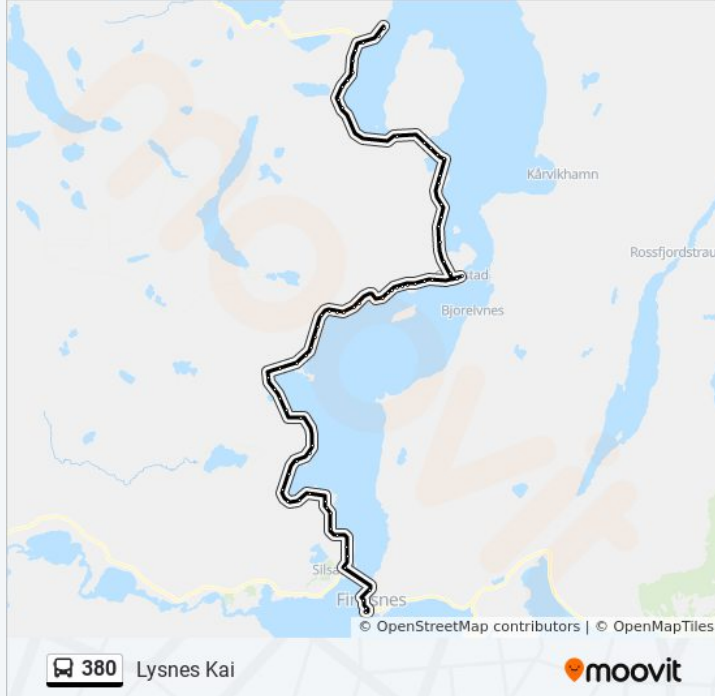

Bukkeneset
Indergård
Sjåneset
Lysnesodden
Lysnes Kai

Retning: Nordborg Vgs.

81 stopp

[VIS LINJERUTETABELL](#)

Vardneset
Vangshamn
Vangselva
Vangsbukta
Skarsvågen
Jarsletta
Torbergheset
Lysnes Kai
Lysnesodden
Sjåneset
Langørbukta
Langørbakken
Bukta
Midtre Lysnes
Lysbotn
Nerstraumen
Lysbotn Straumsnes
Lysbotn Øyjorda

380 buss Rutetabell

Nordborg Vgs. Rutetidtabell

mandag	07:20
tirsdag	07:20 - 14:05
onsdag	Opererer Ikke
torsdag	07:20
fredag	07:20
lørdag	Opererer Ikke
søndag	Opererer Ikke

380 buss Info

Retning: Nordborg Vgs.

Stopp: 81

Reisevarighet: 61 min

Linjeoppsummering:

[380 buss Linjekart](#)