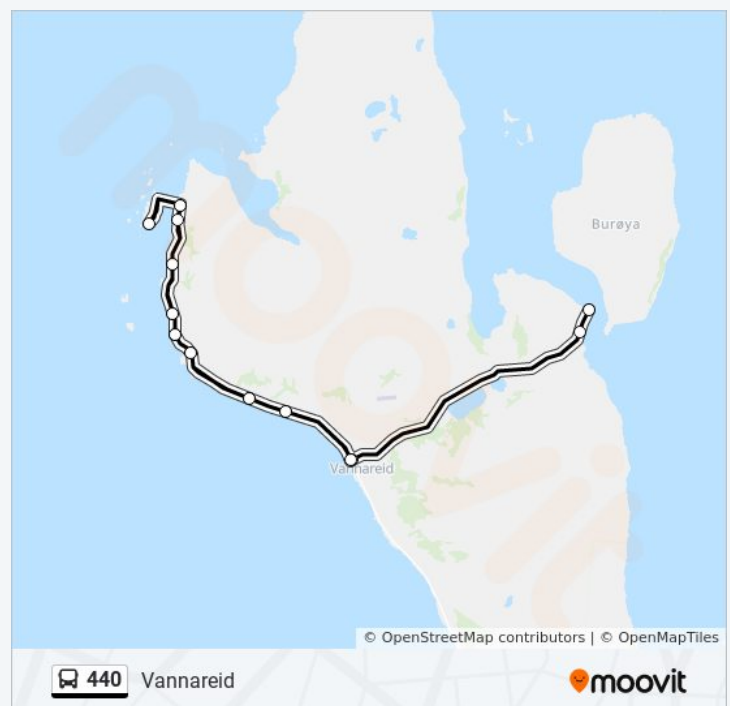

Vannvåg Skole
Vannvåg
Skjåvika
Vannstua
Kjeglen
Kjeggeløra
Lanesøyra
Skåningen
Skåningsbukt Ferjekai
Kvalshausvik
Kvalshausen
Ørnnesbukt
Langneselva
Kammen
Mellomjorda
Slettmo
Kvalvåg
Finneset
Kollvika
Hamre
Hamrebakken
Hamre Stadion
Bekkestranda Kryss
Sædingskroken
Myrvoll
Oikelva
Vannareid Einarstrand
Vannareid Kokkevollen
Vannareid Vollan
Vannareid Svenes
Vannareid Korsnes

Vannareid Rutetidtabell

mandag	08:00 - 19:20
tirsdag	08:00 - 16:00
onsdag	Opererer Ikke
torsdag	08:00 - 16:00
fredag	08:00 - 19:20
lørdag	Opererer Ikke
søndag	Opererer Ikke

440 buss Info

Retning: Vannareid

Stopp: 32

Reisevarighet: 49 min

Linjeoppsummering: