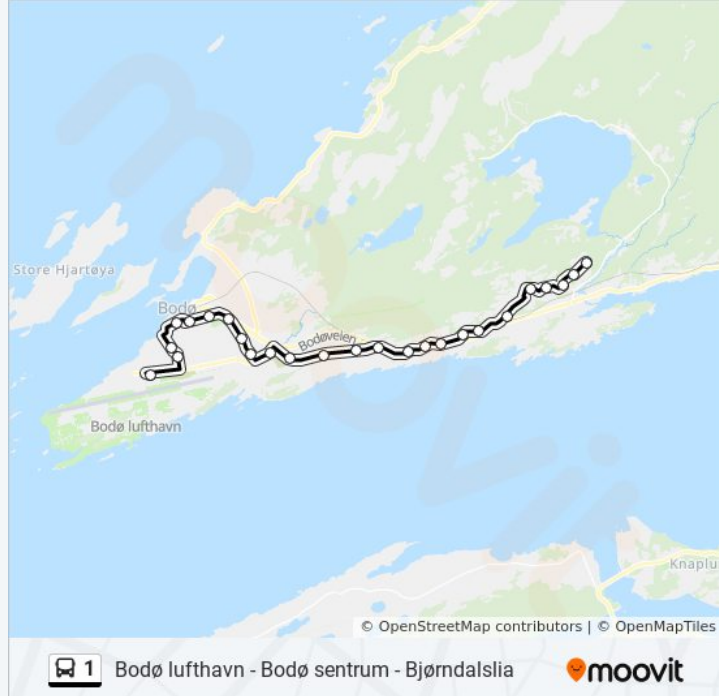

Herredshuset

Nordlandssykehuset

Bankgata

Bodø Sentrum

Aspåsen

Aspmyra

Bodø Lufthavn

1 buss rutetabeller og rutekart er tilgjengelige i offline PDF-format på moovitapp.com. Bruk [Moovit App](#) for å se live busstider, togrutetabeller eller t-banerutetabeller og steg-for-steg veibeskrivelser for all offentlig transport i Norge.

[Om Moovit](#) • [MaaS Solutions](#) • [Støttede land](#) • [Mooviter-fellesskap](#)

© 2024 Moovit - Alle rettigheter reservert

Sjekk Live Ankomstider