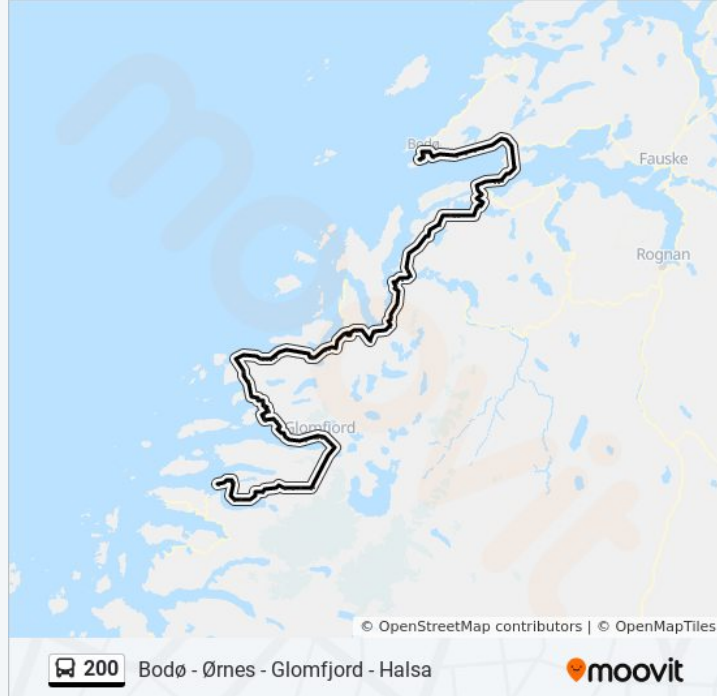

Kjelling Kryss

Eivik

Kjøpstad

Sandhornøy Bru

Asgotslett

Tinnan

Breivik

Hamn Kryss

Sunds fjord

Vindvik

Skaugvoldalen

Skaugvoll Veikryss

Opsahl

Tøa

Oterstranda

Novika Kryss

Storvik

Mevikstranda

Mevik Nord

Mevik

Mevik Camp

Sandstad

Grimstad

Langhaugen