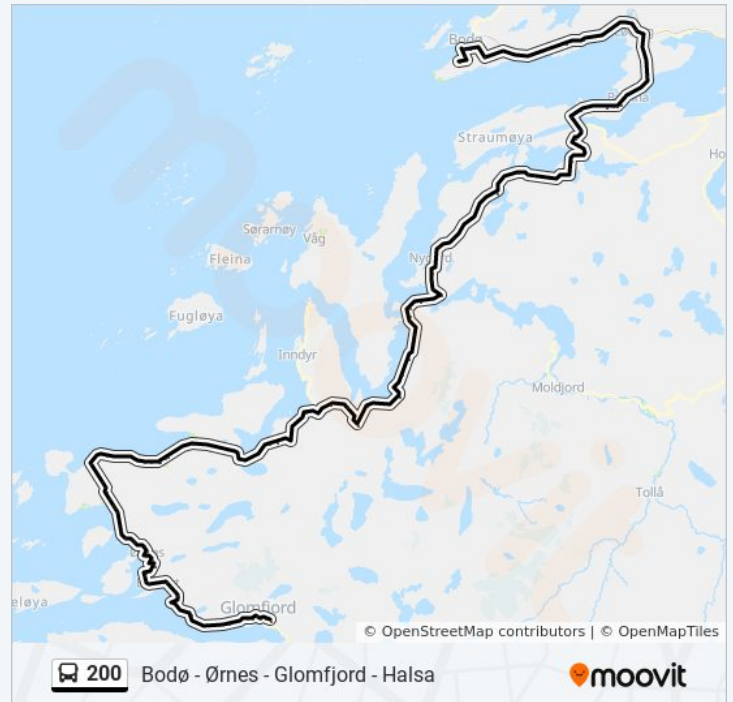

fredag	12:15
lørdag	17:00
søndag	Operererer Ikke

200 buss Info

Retning: Glomfjord

Stopp: 93

Reisevarighet: 180 min

Linjeoppsummering:

Tinnan

Breivik