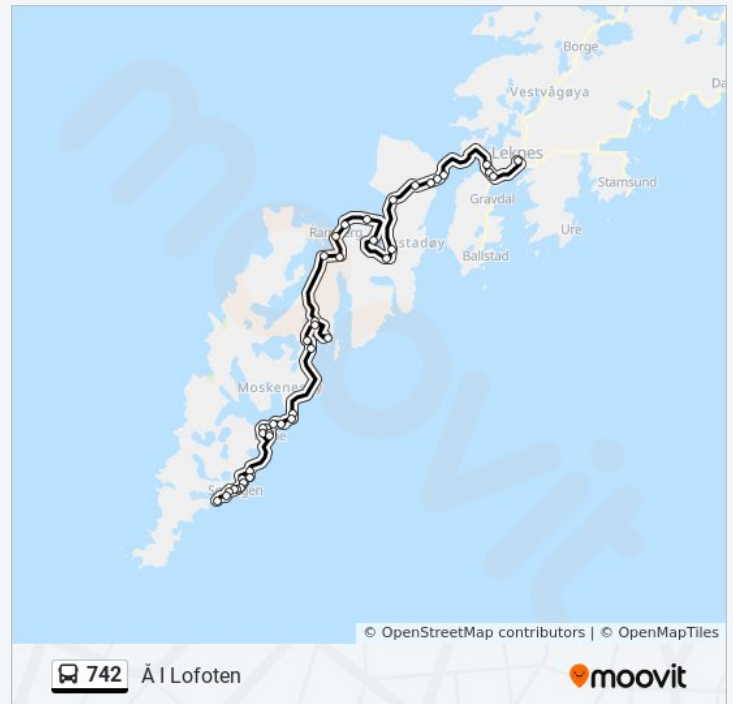

Offersøy

Holmjorda

Napp Øst

Napp

Nappskaret

Nappskaret Nedre

Vareide

Vareide Vest

Kilan

Nusfjord Kryss

Bø

Lofoten Beach Camp

Jusnes

Ramberg Gjestegård

Ramberg

Skjellfjord Kryss

Fredvang Kryss

Strømsnes

Mørkveden

Kåkern

Steinsvika

Mølnarodden

Soløya

Hamnøy

Toppøya

Olenilsøya

Kvalvik

Andøya

Marka

Reinevågen

Reinebringen

Reine

Reinebringen

lørdag

08:30

søndag

08:30 - 13:35

742 buss Info

Retning: Å I Lofoten

Stopp: 47

Reisevarighet: 89 min

Linjeopsummering: