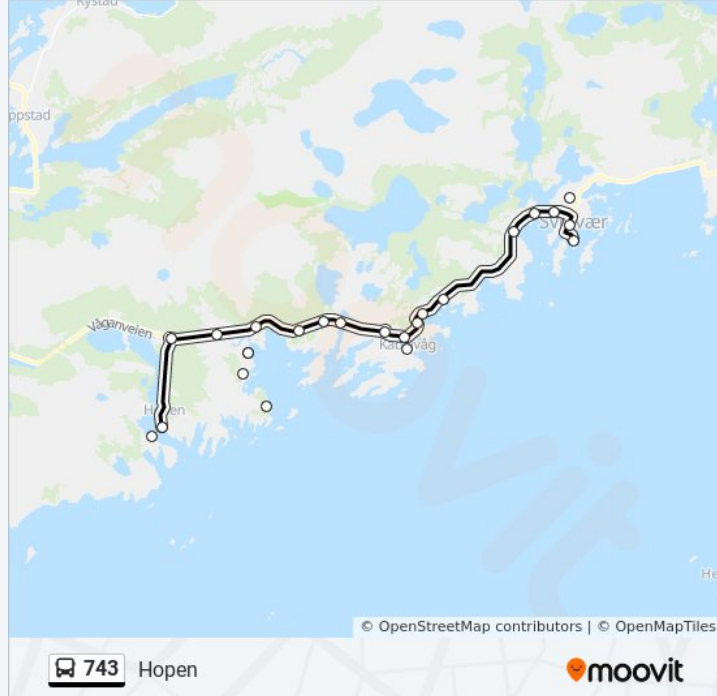

743 buss Info

Retning: Hopen

Stopp: 21

Reisevarighet: 26 min

Linjeoppsummering:

Bjørhaugveien Kryss

Hopen Kryss

Hopen

Retning: Kabelvåg Sentrum

9 stopp

[VIS LINJERUTETABELL](#)

Lofotgata

Svolvær Skole

Svolvær Ferjekai E10

Osan

Åvika