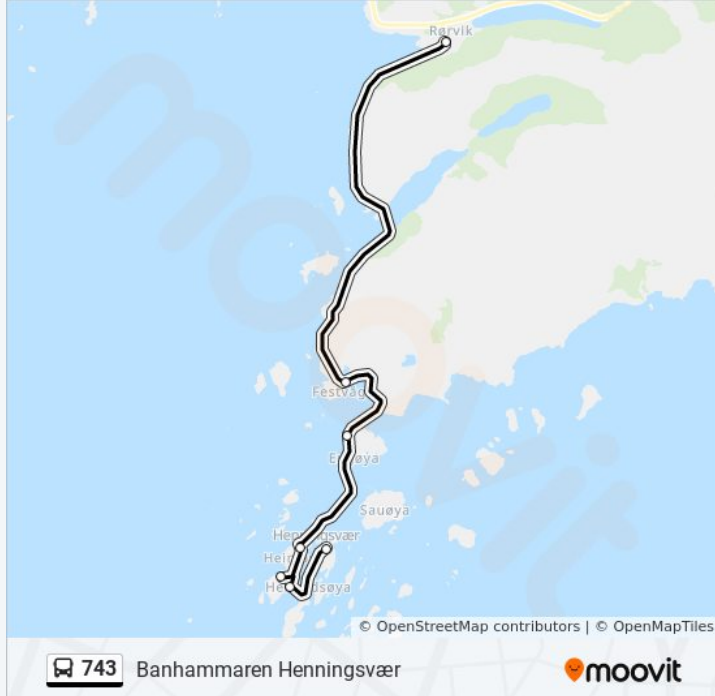

743 buss Info**Retning:** Banhammaren Henningsvær**Stopp:** 30**Reisevarighet:** 45 min**Linjeoppsummering:**

Rørvik Busstmøteplass

Festvåg

Engøya

Henningsvær Torg

Henningsvær Sentrum

Henningsvær Skole

Henningsvær Stadion Kryss

Saltværsholmen Kryss

Banhammaren Kryss Henningsvær

Retning: Henningsvær

9 stopp

[VIS LINJERUTETABELL](#)

Rørvik Busstmøteplass

Festvåg

Engøya